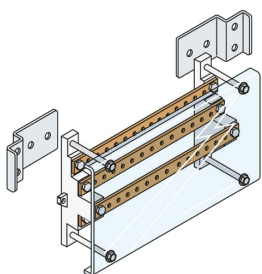

Produktdetails

AD1053

AD1053 Zubehör für Steuerungsbau IS2/AM2

Allgemeine Informationen

Typ	AD1053
Bestellnummer	1STQ008346A0000
EAN	8015646036810
Beschreibung	AD1053 Zubehör für Steuerungsbau IS2/AM2
Langbeschreibung	<p>Vielseitiges Zubehör für Gehäuse aus Metall und Edelstahl im Sortiment enthalten. Spannungsprüfvorrichtungen, Modulplatten, LEDs zur Schrankbeleuchtung, Dokumentenhalterungen, Schließsysteme sowie ein umfangreiches Sortiment für das Temperaturmanagement, wie Heizungen, Lüfter, Klimaanlage und Temperaturregler [Lokale Bestellnummer: AD1053]</p>

Umwelt

RoHS Status	nicht erforderlich
RoHS Information	1STE000077

REACH Erklärung	1STE000078
Umweltinformationen	1STC804013D0209 9AKK108467A6707

Abmessungen

Breite des Produkts	220 mm
Höhe des Produkts	45 mm
Tiefe des Produkts	635 mm
Nettogewicht	2.85 kg