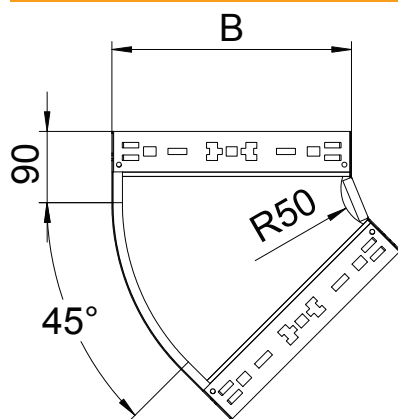

Tehnisko datu lapa

45° līkums Magic 60

Art.-Nr. 6041042

OBO
BETTERMANN

45° līkums ar ātrās savienošanas sistēmu. Visiem kabeļu kanālu tipiem ar malas augstumu 60 mm.

St	Tērauds
FS	cinkots

Pamatdati

Art.-Nr.	6041042
Tips	RBM 45 615 FS
Apzīmējums 1	45° pagrieziens
Apzīmējums 2	ar Magic savienojumu
Dimensija	60x150
Materiāls	Tērauds
Materiāla saīsinājums	St
Virsmas	cinkots
Virsmas atbilstoši DIN	DIN EN 10346
Virsmas saīsinājums	FS
Mazākā VK vienība (VG)	1,00 gab.
Svars	67,30 kg/100 gab.

Tehniskie dati

Platums	150,00 mm
Malas augstums	60,00 mm
Izmērs B	150,00 mm
Līkums (leņķis)	45°
Savienotāja izpildījums	ie būvēts savienotājs
Loksnes biezums	1,25 mm
Izmēri	60x150 mm
Piemērots funkciju nodrošināšanai	<input type="checkbox"/>
Grīdā izveidoti caurumi montāzas vajadzībām	<input type="checkbox"/>
NATO perforācijas šablons	<input type="checkbox"/>
Virziena maiņa	horizontāls
Nerūsējošs tērauds, kodināts	<input type="checkbox"/>
Sānu caurumi	<input type="checkbox"/>
Gara laiduma izpildījums	<input type="checkbox"/>