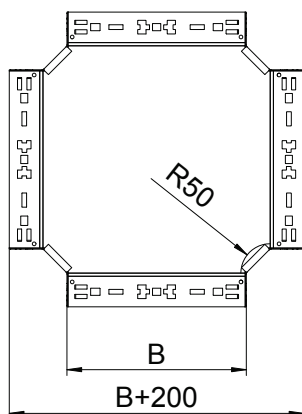

Tehnisko datu lapa

Krustojums Magic 85

Art.-Nr. 7027111

Krustojums ar ātrās savienošanas sistēmu. Visiem kabeļu kanālu tipiem ar malas augstumu 85 mm.

St Tērauds

FT karsti cinkots

Pamatdati

Art.-Nr.	7027111
Tips	RKM 850 FT
Apzīmējums 1	X-elements
Apzīmējums 2	ar Magic savienojumu
Dimensija	85x500
Materiāls	Tērauds
Materiāla saīsinājums	St
Virsmas	karsti cinkots
Virsmas atbilstoši DIN	DIN EN ISO 1461
Virsmas saīsinājums	FT
Mazākā VK vienība (VG)	1,00 gab.
Svars	518,90 kg/100 gab.

Tehniskie dati

Platums	500,00 mm
Malas augstums	85,00 mm
Izmērs B	500,00 mm
Izmēri	85x500 mm
Loksnes biezums	1,25 mm
Piemērots funkciju nodrošināšanai	<input type="checkbox"/>
Metāla biezums	1,25 mm
Pamatnes plāksnes materiāla biezums	1,25 mm
NATO perforācijas šablons	<input type="checkbox"/>
Nerūsējošs tērauds, kodināts	<input type="checkbox"/>
Gara laiduma izpildījums	<input type="checkbox"/>