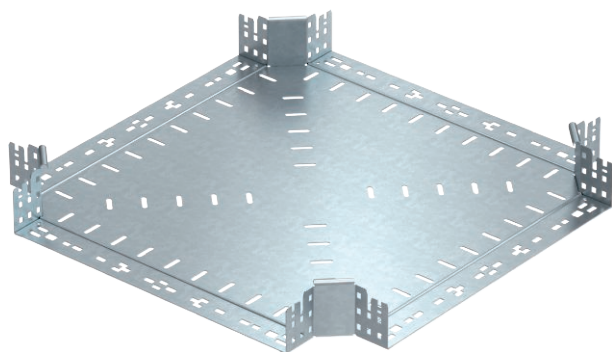

Tehnisko datu lapa

Krustojums Magic 85

Art.-Nr. 7027111

Krustojums ar ātrās savienošanas sistēmu. Visiem kabeļu kanālu tipiem ar malas augstumu 85 mm.

St Tērauds

FT karsti cinkots

Pamatdati

Art.-Nr.	7027111
Tips	RKM 850 FT
Apzīmējums 1	X-elements
Apzīmējums 2	ar Magic savienojumu
Dimensija	85x500
Materiāls	Tērauds
Materiāla saīsinājums	St
Virsmas	karsti cinkots
Virsmas atbilstoši DIN	DIN EN ISO 1461
Virsmas saīsinājums	FT
Mazākā VK vienība (VG)	1,00 gab.
Svars	518,90 kg/100 gab.

Tehniskie dati

Platums	500,00 mm
Malas augstums	85,00 mm
Izmērs B	500,00 mm
Izmēri	85x500 mm
Loksnes biezums	1,25 mm
Piemērots funkciju nodrošināšanai	<input type="checkbox"/>
Metāla biezums	1,25 mm
Pamatnes plāksnes materiāla biezums	1,25 mm
NATO perforācijas šablons	<input type="checkbox"/>
Nerūsējošs tērauds, kodināts	<input type="checkbox"/>
Gara laiduma izpildījums	<input type="checkbox"/>