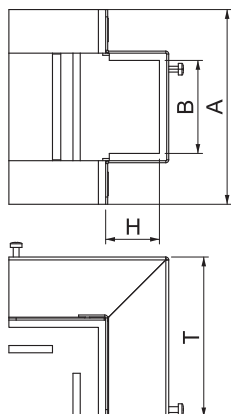

Tehnisko datu lapa

Ārējais stūris 0407

Art.-Nr. 7216504

Fasondetaļas uzliktnis divu kanālu galu BSKM 0407 noseģšanai kā ārējais stūris tiešajā sienas un griestu montāžā. Komplektā ir ielīmētas blīves šuvju noblīvēšanai un atsevišķas blīves kombinācijai ar pretplāksni.

St Tērauds
L krāsots

Pamatdati

| | |
|------------------------|-------------------|
| Art.-Nr. | 7216504 |
| Tips | BSKM-AE 0407 RW |
| Dimensija | 40x70 |
| Krāsa | dzidri balts |
| RAL numurs | 9010 |
| Materiāls | Tērauds |
| Materiāla saīsinājums | St |
| Virsmas krāsa | krāsots |
| Virsmas atbilstošs DIN | DIN EN 10346 |
| Virsmas saīsinājums | L |
| Mazākā VK vienība (VG) | 1,00 gab. |
| Svars | 60,70 kg/100 gab. |

Tehniskie dati

| | |
|--|--------------------------|
| Izmērs A | 134,00 mm |
| Izmērs B | 70,00 mm |
| Izmērs H | 40,00 mm |
| Izmērs T | 110,00 mm |
| Saskarē ar liesmu nonākošo sānu skaits | 3 |
| Vāka nostiprināšana | citi |
| Ugunsizturības klase I - Montāžas kanāls | 120,00 |
| Ar perforāciju | <input type="checkbox"/> |
| Iespējamās starpsienas | <input type="checkbox"/> |
| Apvalks | Tērauds |
| Izolācijas elementu materiāls | citi |
| Likuma leņķis | 90,00 ° |