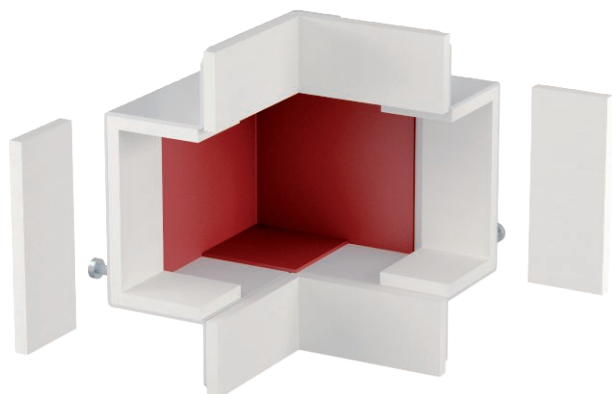

Tehnisko datu lapa

Ārējais stūris 0407

Art.-Nr. 7216504

Fasondetaļas uzliktnis divu kanālu galu BSKM 0407 noseģšanai kā ārējais stūris tiešajā sienas un griestu montāžā. Komplektā ir ielīmētas blīves šuvju noblīvēšanai un atsevišķas blīves kombinācijai ar pretplāksni.

St Tērauds
L krāsots

Pamatdati

| | |
|------------------------|-------------------|
| Art.-Nr. | 7216504 |
| Tips | BSKM-AE 0407 RW |
| Dimensija | 40x70 |
| Krāsa | dzidri balts |
| RAL numurs | 9010 |
| Materiāls | Tērauds |
| Materiāla saīsinājums | St |
| Virsmas krāsa | krāsots |
| Virsmas atbilstošs DIN | DIN EN 10346 |
| Virsmas saīsinājums | L |
| Mazākā VK vienība (VG) | 1,00 gab. |
| Svars | 60,70 kg/100 gab. |

Tehniskie dati

| | |
|--|--------------------------|
| Izmērs A | 134,00 mm |
| Izmērs B | 70,00 mm |
| Izmērs H | 40,00 mm |
| Izmērs T | 110,00 mm |
| Saskarē ar liesmu nonākošo sānu skaits | 3 |
| Vāka nostiprināšana | citi |
| Ugunsizturības klase I - Montāžas kanāls | 120,00 |
| Ar perforāciju | <input type="checkbox"/> |
| Iespējamās starpsienas | <input type="checkbox"/> |
| Apvalks | Tērauds |
| Izolācijas elementu materiāls | citi |
| Likuma leņķis | 90,00 ° |