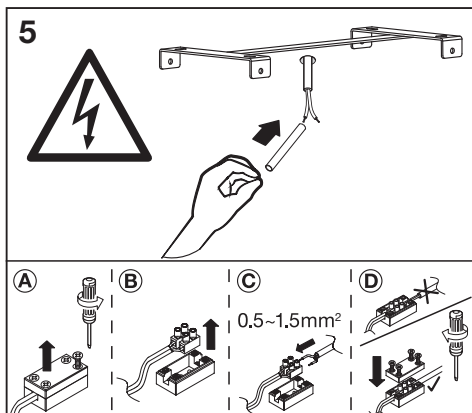

DÉCOR SPOT NEPTUNE