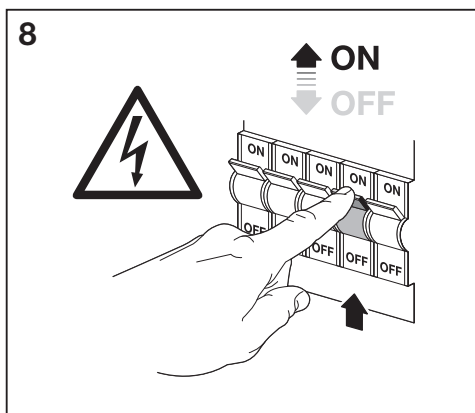

DÉCOR SPOT NEPTUNE