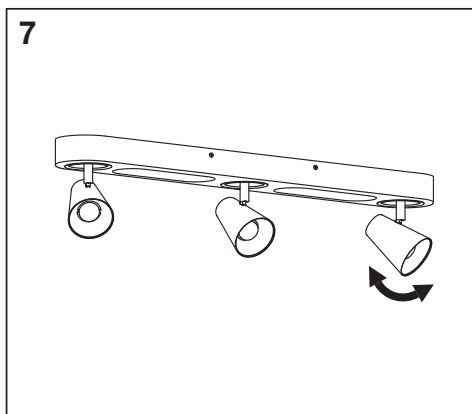

DÉCOR SPOT NEPTUNE