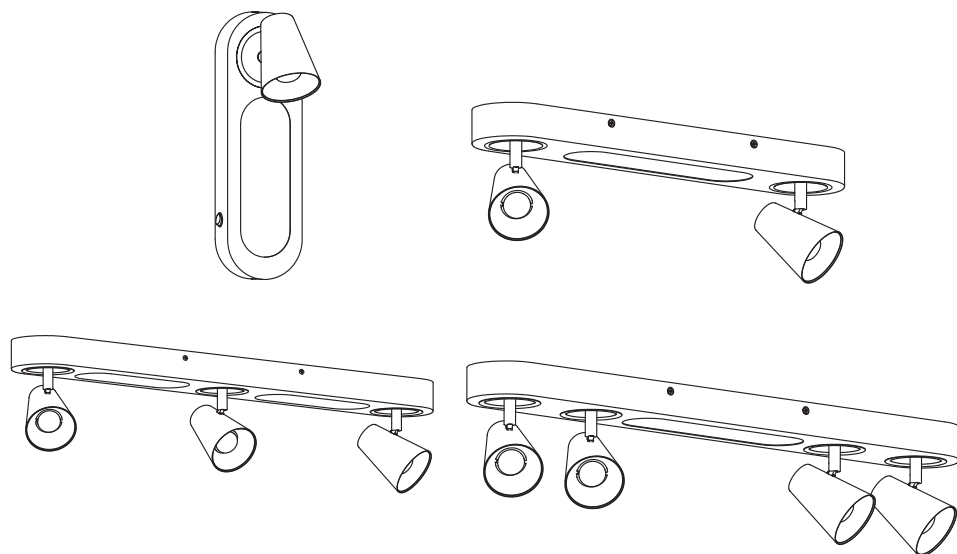

DÉCOR SPOT NEPTUNE

LEDVANCE

| | EAN | W | lm Light Source | lm Output | K | °(°C) | V~ | mA | Hz | DF | ▽ (°) (Spot) |  |
|--------------------------------------|---------------|----|-----------------------|--------------|------|---------------|-------------|-----|-----------|------|-----------------|--|
| DECOR SP NEPTUNE 90MM 13W SEL WT | 4058075828308 | 13 | 990 | 490 | 3000 | -20... +40 | 220- 240 | 60 | 50/ 60 | ≥0.7 | 101 | 15000 |
| DECOR SP NEPTUNE 508MM 20W SEL WT | 4058075828322 | 20 | 1630 | 715 | 3000 | -20... +40 | 220- 240 | 90 | 50/ 60 | ≥0.7 | 101 | 15000 |
| DECOR SP NEPTUNE 708MM 26W SEL WT | 4058075828346 | 26 | 2450 | 1180 | 3000 | -20... +40 | 220- 240 | 115 | 50/ 60 | ≥0.9 | 101 | 15000 |
| DECOR SP NEPTUNE 708MM 27W SEL WT | 4058075828360 | 27 | 2570 | 1335 | 3000 | -20... +40 | 220- 240 | 120 | 50/ 60 | ≥0.9 | 101 | 15000 |
| DECOR SP NEPTUNE 90MM 13W SEL BK | 4058075833715 | 13 | 990 | 430 | 3000 | -20... +40 | 220- 240 | 60 | 50/ 60 | ≥0.7 | 101 | 15000 |
| DECOR SP NEPTUNE 508MM 20W SEL BK | 4058075833739 | 20 | 1630 | 635 | 3000 | -20... +40 | 220- 240 | 90 | 50/ 60 | ≥0.7 | 101 | 15000 |
| DECOR SP NEPTUNE 708MM 26W SEL BK | 4058075833753 | 26 | 2450 | 1100 | 3000 | -20... +40 | 220- 240 | 115 | 50/ 60 | ≥0.9 | 101 | 15000 |
| DECOR SP NEPTUNE 708MM 27W SEL BK | 4058075833777 | 27 | 2570 | 1280 | 3000 | -20... +40 | 220- 240 | 120 | 50/ 60 | ≥0.9 | 101 | 15000 |

DÉCOR SPOT NEPTUNE

| | |
|---|--|
| <p>1x</p> <p>790 g</p> <p>4058075828308 4058075833715</p> <p>ON OFF</p> | <p>1x</p> <p>1260 g</p> <p>4058075828322 4058075833739</p> |
| <p>1x</p> <p>1760 g</p> <p>4058075828346 4058075833753</p> | <p>1x</p> <p>1820 g</p> <p>4058075828360 4058075833777</p> |

mm

| | W | L | H |
|----------------------------|-----|-----|-----|
| DECOR SP NEPTUNE 90MM 13W | 137 | 90 | 300 |
| DECOR SP NEPTUNE 508MM 20W | 90 | 508 | 140 |
| DECOR SP NEPTUNE 708MM 26W | 90 | 708 | 140 |
| DECOR SP NEPTUNE 708MM 27W | 90 | 708 | 140 |