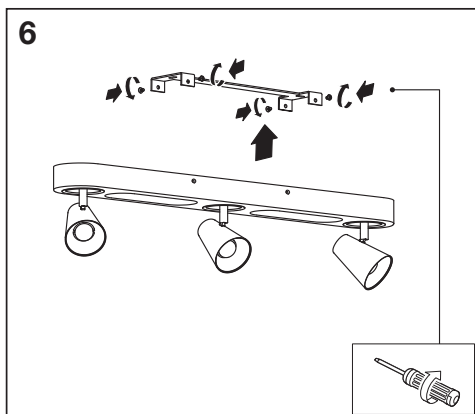

DÉCOR SPOT NEPTUNE