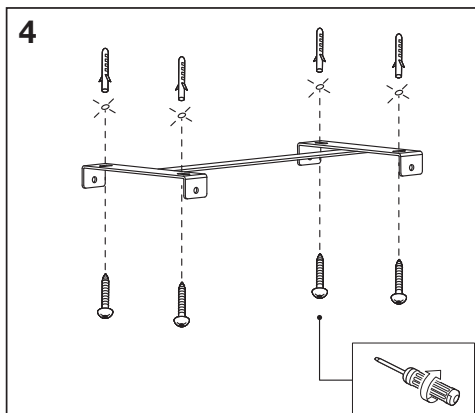

DÉCOR SPOT NEPTUNE

| | |
|---|--|
| <p>1x</p> <p>790 g</p> <p>4058075828308 4058075833715</p> <p>ON OFF</p> | <p>1x</p> <p>1260 g</p> <p>4058075828322 4058075833739</p> |
| <p>1x</p> <p>1760 g</p> <p>4058075828346 4058075833753</p> | <p>1x</p> <p>1820 g</p> <p>4058075828360 4058075833777</p> |

mm

| | W | L | H |
|----------------------------|-----|-----|-----|
| DECOR SP NEPTUNE 90MM 13W | 137 | 90 | 300 |
| DECOR SP NEPTUNE 508MM 20W | 90 | 508 | 140 |
| DECOR SP NEPTUNE 708MM 26W | 90 | 708 | 140 |
| DECOR SP NEPTUNE 708MM 27W | 90 | 708 | 140 |

1

2

3

DÉCOR SPOT NEPTUNE

| | | | |  | | |  | | |
|-----------------------------------|---------------|---|---|---|-------------|---|---|---|-------------|
| | EAN | n |  |  QR code | ENERGY* X = | n |  |  QR code | ENERGY* X = |
| DECOR SP NEPTUNE 90MM 13W SEL WT | 4058075828308 | 1 | AC57259 |  | F | 1 | AC57261 |  | F |
| DECOR SP NEPTUNE 90MM 13W SEL BK | 4058075833715 | 1 | AC57259 |  | F | 1 | AC57261 |  | F |
| DECOR SP NEPTUNE 508MM 20W SEL WT | 4058075828322 | 2 | AC57259 |  | F | 1 | AC57262 |  | F |
| DECOR SP NEPTUNE 508MM 20W SEL BK | 4058075833739 | 2 | AC57259 |  | F | 1 | AC57262 |  | F |
| DECOR SP NEPTUNE 708MM 26W SEL WT | 4058075828346 | 3 | AC57259 |  | F | 2 | AC57261 |  | F |
| DECOR SP NEPTUNE 708MM 26W SEL BK | 4058075833753 | 3 | AC57259 |  | F | 2 | AC57261 |  | F |
| DECOR SP NEPTUNE 708MM 27W SEL WT | 4058075828360 | 4 | AC57259 |  | F | 1 | AC57262 |  | F |
| DECOR SP NEPTUNE 708MM 27W SEL BK | 4058075833777 | 4 | AC57259 |  | F | 1 | AC57262 |  | F |