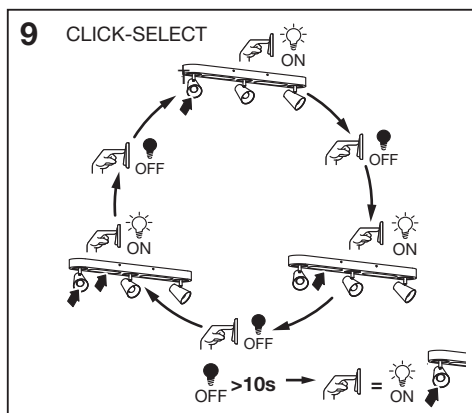

DÉCOR SPOT NEPTUNE