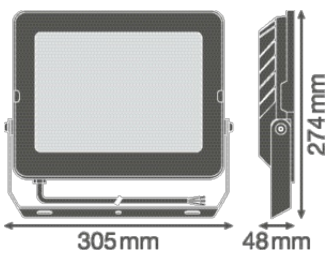

Productkenmerken

- Reflectorgebaseerde, symmetrische lichtverdeling met een uitstralingshoek van 100° x 100°
- Overspanningsbeveiliging: tot 4 kV (L/N-PE), 2 kV (L-N)
- Montagebeugel met 30° hoek en breed rotatiebereik
- Voorgeïnstalleerde, flexibele kabel van 1 m (H05RN-F), gewikkeld 3 x 1,0 mm² enkele draden
- Ademend membraan om de luchtuitwisseling te optimaliseren, zonder afbreuk te doen aan de IP-bescherming

Fotometrische gegevens

Lichtstroom	12150 lm
Lichtstroom efficiëntie	90 lm/W
Kleurtemperatuur	3000 K
Lichtkleur	Warm White
Kleurweergave-index Ra	\geq 80
Standaardafwijking van kleurproeven	< 5 sdc _m
Lichtsterkte	-
Flikkervrij	Ja
Flikkerwaarde Pst LM	-
Stroboscoopeffect waarde SVM	-
Fotobiologische veiligheidsgroep EN62778	RG1
Fotobiologische veiligheidsgroep EN62471	RG1
Stralingshoek	100 ° x 100 °

AFMETINGEN & GEWICHT

Lengte	274,00 mm
Breedte	305,00 mm
Hoogte	48,00 mm
Product gewicht	2210,00 g
Kabellengte	1000 mm

MATERIALEN & KLEUREN

Kleur van het product	Zwart
Kleur behuizing	Zwart
Body materiaal	Aluminium
Materiaal afdekking	Getemperd glas
Materiaal van lichtuitstralend oppervlak	Glas
Glow Wire Test volgens IEC 60695-2-12	650 °C
Kwikgehalte	0.0 mg