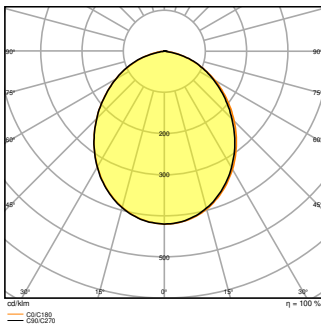

AFMETINGEN & GEWICHT

Lengte	274,00 mm
Breedte	305,00 mm
Hoogte	48,00 mm
Product gewicht	2210,00 g
Kabellengte	1000 mm