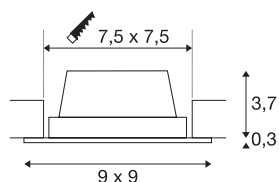

TECHNISCHE SPECIFICATIES

Art.nr.:	112721
Primaire nominale spanning	220-240V ~50/60Hz mA/V
Secundaire stroom / secundaire spanning	350mA
Lengte	9 cm
Breedte	9 cm
Hoogte	4 cm
Inbouwlengte	7.5 cm
Inbouwbreedte	7.5 cm
Inbouwdiepte	5 cm
Nettogewicht	0.169 kg
Brutogewicht	0.211 kg
IP-code	IP 20
Veiligheidsklasse	II
Montage	Inbouw
Montagebeschrijving	Plafond,Wand
Wattage	8.3 W
Lumen	600 lm
Lichtkleurtemperatuur	3000 Kelvin
Stralingshoek	90 °
Kleur	wit
CRI	80
LXXBXX gegevens	L70B50