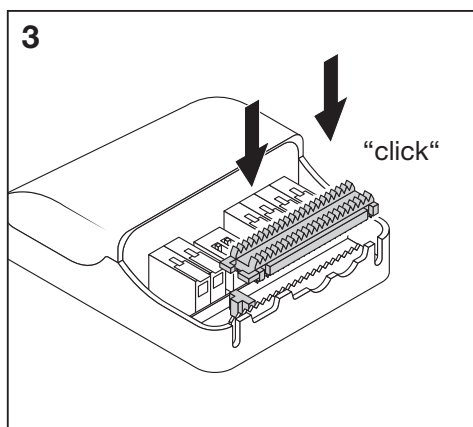

	EAN	 CC mA	 V <sub>dc</sub>	IP	IK	Ø x h [mm]		 (°C)
SP DK FIX P 8W 927 PS DIM IP44 WT	4058075799806	180	30 - 40	44/20	03	81x54	0.3 kg	-20...+40
SP DK FIX P 8W 930 PS DIM IP44 WT	4058075799820	180	30 - 40	44/20	03	81x54	0.3 kg	-20...+40
SP DK FIX P 8W 940 PS DIM IP44 WT	4058075799844	180	30 - 40	44/20	03	81x54	0.3 kg	-20...+40
SP DK FIX P 8W 927 PS DIM IP44 BK	4099854000164	180	30 - 40	44/20	03	81x54	0.3 kg	-20...+40
SP DK FIX P 8W 930 PS DIM IP44 BK	4058075799868	180	30 - 40	44/20	03	81x54	0.3 kg	-20...+40
SP DK FIX P 8W 930 PS DIM IP44 SI	4058075799882	180	30 - 40	44/20	03	81x54	0.3 kg	-20...+40