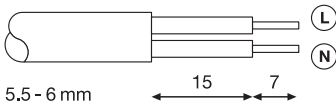

	EAN	 CC mA	 V <sub>dc</sub>	IP	IK	Ø x h [mm]		 (°C)
SP DK FIX P 8W 927 PS DIM IP44 WT	4058075799806	180	30 - 40	44/20	03	81x54	0.3 kg	-20...+40
SP DK FIX P 8W 930 PS DIM IP44 WT	4058075799820	180	30 - 40	44/20	03	81x54	0.3 kg	-20...+40
SP DK FIX P 8W 940 PS DIM IP44 WT	4058075799844	180	30 - 40	44/20	03	81x54	0.3 kg	-20...+40
SP DK FIX P 8W 927 PS DIM IP44 BK	4099854000164	180	30 - 40	44/20	03	81x54	0.3 kg	-20...+40
SP DK FIX P 8W 930 PS DIM IP44 BK	4058075799868	180	30 - 40	44/20	03	81x54	0.3 kg	-20...+40
SP DK FIX P 8W 930 PS DIM IP44 SI	4058075799882	180	30 - 40	44/20	03	81x54	0.3 kg	-20...+40

4

- 1 N Blue H03 VV-F 2x0.75 D5.5 
- 2 PRI L Brown H05 VV-F 2x1.0 D6.0 
- H05 VV-F 2x1.5 D7.5 

- 3 SEC LED + Brown H03 VV H2-F 2x0.5 
- Blue 

H03 VV-F 2 x 0.75 D 5.5  
H05 VV-F 2 x 1.0 D 6.0

H05 VV-F 2 x 1.5 D 7.5

C10	B16	C16
		
n=336	n=336	n=210

**5**

	✓	✓	✓	○
	ON	ON	ON	ON
	1 2	1 2	1 2	1 2
Current (CC)	85mA	140mA	180mA	140mA
Power	4W	6W	8W	6W
% rated lumen	50%	80%	100%	80%

Preset

**SP RING D133**

EAN 4099854013355 (WHITE)