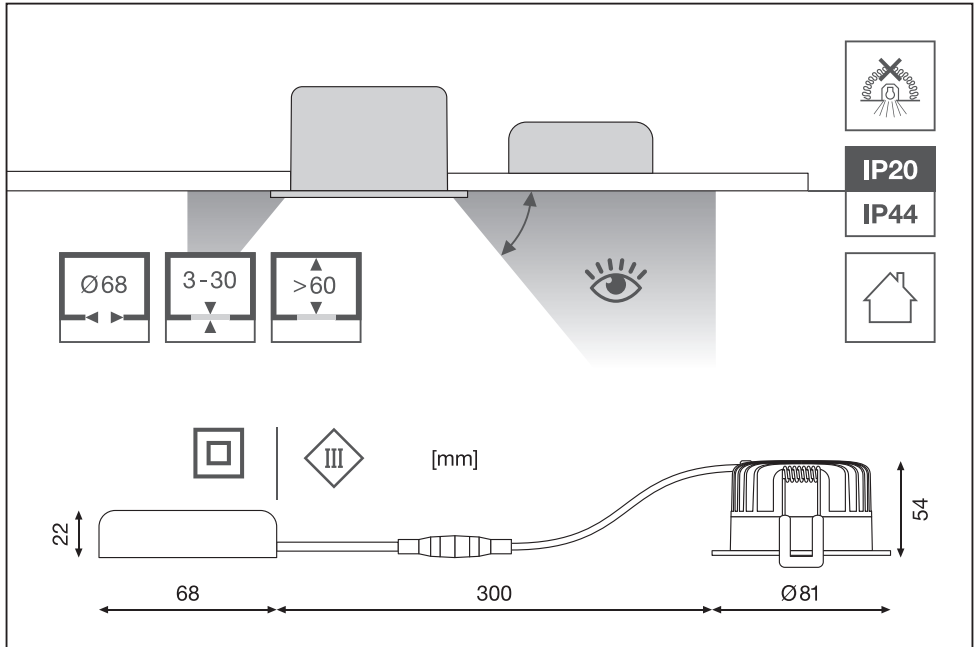

---

**SPOT DARKLIGHT**

---

	EAN	W	Hz	PF	lm	lm/W	K	R <sub>a</sub>	
SP DK FIX P 8W 927 PS DIM IP44 WT	4058075799806	8	50/60 Hz	> 0.9	640	80	2700	90	36°
SP DK FIX P 8W 930 PS DIM IP44 WT	4058075799820	8	50/60 Hz	> 0.9	680	85	3000	90	36°
SP DK FIX P 8W 940 PS DIM IP44 WT	4058075799844	8	50/60 Hz	> 0.9	720	90	4000	90	36°
SP DK FIX P 8W 927 PS DIM IP44 BK	4099854000164	8	50/60 Hz	> 0.9	640	80	2700	90	36°
SP DK FIX P 8W 930 PS DIM IP44 BK	4058075799868	8	50/60 Hz	> 0.9	680	85	3000	90	36°
SP DK FIX P 8W 930 PS DIM IP44 SI	4058075799882	8	50/60 Hz	> 0.9	680	85	3000	90	36°

	EAN	 CC mA	 V <sub>dc</sub>	IP	IK	Ø x h [mm]		 (°C)
SP DK FIX P 8W 927 PS DIM IP44 WT	4058075799806	180	30 - 40	44/20	03	81x54	0.3 kg	-20...+40
SP DK FIX P 8W 930 PS DIM IP44 WT	4058075799820	180	30 - 40	44/20	03	81x54	0.3 kg	-20...+40
SP DK FIX P 8W 940 PS DIM IP44 WT	4058075799844	180	30 - 40	44/20	03	81x54	0.3 kg	-20...+40
SP DK FIX P 8W 927 PS DIM IP44 BK	4099854000164	180	30 - 40	44/20	03	81x54	0.3 kg	-20...+40
SP DK FIX P 8W 930 PS DIM IP44 BK	4058075799868	180	30 - 40	44/20	03	81x54	0.3 kg	-20...+40
SP DK FIX P 8W 930 PS DIM IP44 SI	4058075799882	180	30 - 40	44/20	03	81x54	0.3 kg	-20...+40

4

- 1 N Blue H03 VV-F 2x0.75 D5.5 
- 2 PRI L Brown H05 VV-F 2x1.0 D6.0 
- H05 VV-F 2x1.5 D7.5 

- 3 SEC LED + Brown H03 VV H2-F 2x0.5 
- Blue 

H03 VV-F 2 x 0.75 D 5.5  
H05 VV-F 2 x 1.0 D 6.0

H05 VV-F 2 x 1.5 D 7.5

C10	B16	C16
		
n=336	n=336	n=210

**5**

	✓	✓	✓	○
	ON	ON	ON	ON
	1 2	1 2	1 2	1 2
Current (CC)	85mA	140mA	180mA	140mA
Power	4W	6W	8W	6W
% rated lumen	50%	80%	100%	80%

Preset

**SP RING D133**

EAN 4099854013355 (WHITE)