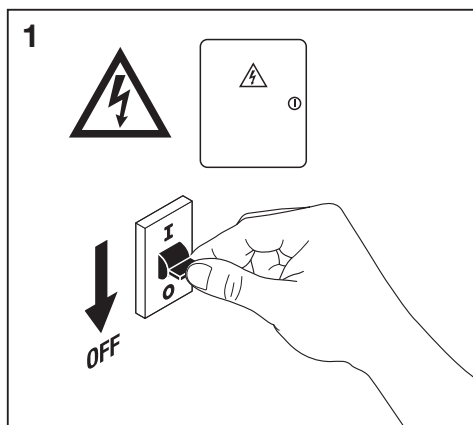

	EAN	 CC mA	 V <sub>dc</sub>	IP	IK	Ø x h [mm]		 (°C)
SP DK FIX P 8W 927 PS DIM IP44 WT	4058075799806	180	30 - 40	44/20	03	81x54	0.3 kg	-20...+40
SP DK FIX P 8W 930 PS DIM IP44 WT	4058075799820	180	30 - 40	44/20	03	81x54	0.3 kg	-20...+40
SP DK FIX P 8W 940 PS DIM IP44 WT	4058075799844	180	30 - 40	44/20	03	81x54	0.3 kg	-20...+40
SP DK FIX P 8W 927 PS DIM IP44 BK	4099854000164	180	30 - 40	44/20	03	81x54	0.3 kg	-20...+40
SP DK FIX P 8W 930 PS DIM IP44 BK	4058075799868	180	30 - 40	44/20	03	81x54	0.3 kg	-20...+40
SP DK FIX P 8W 930 PS DIM IP44 SI	4058075799882	180	30 - 40	44/20	03	81x54	0.3 kg	-20...+40