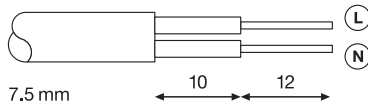

	EAN	 CC mA	 V <sub>dc</sub>	IP	IK	Ø x h [mm]		 (°C)
SP DK FIX P 8W 927 PS DIM IP44 WT	4058075799806	180	30 - 40	44/20	03	81x54	0.3 kg	-20...+40
SP DK FIX P 8W 930 PS DIM IP44 WT	4058075799820	180	30 - 40	44/20	03	81x54	0.3 kg	-20...+40
SP DK FIX P 8W 940 PS DIM IP44 WT	4058075799844	180	30 - 40	44/20	03	81x54	0.3 kg	-20...+40
SP DK FIX P 8W 927 PS DIM IP44 BK	4099854000164	180	30 - 40	44/20	03	81x54	0.3 kg	-20...+40
SP DK FIX P 8W 930 PS DIM IP44 BK	4058075799868	180	30 - 40	44/20	03	81x54	0.3 kg	-20...+40
SP DK FIX P 8W 930 PS DIM IP44 SI	4058075799882	180	30 - 40	44/20	03	81x54	0.3 kg	-20...+40

4

- 1 N Blue H03 VV-F 2x0.75 D5.5 
- 2 PRI L Brown H05 VV-F 2x1.0 D6.0 
- H05 VV-F 2x1.5 D7.5 

- 3 SEC LED + Brown H03 VV H2-F 2x0.5 
- Blue 

H03 VV-F 2 x 0.75 D 5.5  
H05 VV-F 2 x 1.0 D 6.0

H05 VV-F 2 x 1.5 D 7.5

C10	B16	C16
		
n=336	n=336	n=210

**5**

	✓	✓	✓	○
	ON	ON	ON	ON
	1 2	1 2	1 2	1 2
Current (CC)	85mA	140mA	180mA	140mA
Power	4W	6W	8W	6W
% rated lumen	50%	80%	100%	80%

Preset

**SP RING D133**

EAN 4099854013355 (WHITE)