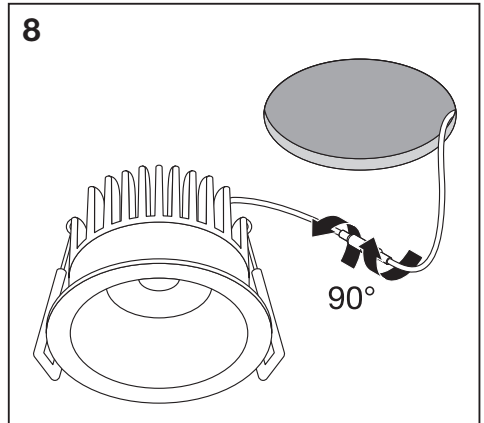

	EAN	 CC mA	 V <sub>dc</sub>	IP	IK	Ø x h [mm]		 (°C)
SP DK FIX P 8W 927 PS DIM IP44 WT	4058075799806	180	30 - 40	44/20	03	81x54	0.3 kg	-20...+40
SP DK FIX P 8W 930 PS DIM IP44 WT	4058075799820	180	30 - 40	44/20	03	81x54	0.3 kg	-20...+40
SP DK FIX P 8W 940 PS DIM IP44 WT	4058075799844	180	30 - 40	44/20	03	81x54	0.3 kg	-20...+40
SP DK FIX P 8W 927 PS DIM IP44 BK	4099854000164	180	30 - 40	44/20	03	81x54	0.3 kg	-20...+40
SP DK FIX P 8W 930 PS DIM IP44 BK	4058075799868	180	30 - 40	44/20	03	81x54	0.3 kg	-20...+40
SP DK FIX P 8W 930 PS DIM IP44 SI	4058075799882	180	30 - 40	44/20	03	81x54	0.3 kg	-20...+40

4

- 1 N Blue H03 VV-F 2x0.75 D5.5 
- 2 PRI L Brown H05 VV-F 2x1.0 D6.0 
- H05 VV-F 2x1.5 D7.5 

- 3 SEC LED + Brown H03 VV H2-F 2x0.5 
- Blue 

H03 VV-F 2 x 0.75 D 5.5  
H05 VV-F 2 x 1.0 D 6.0

H05 VV-F 2 x 1.5 D 7.5

C10	B16	C16
		
n=336	n=336	n=210

**5**

	✓	✓	✓	○
	ON	ON	ON	ON
	1 2	1 2	1 2	1 2
Current (CC)	85mA	140mA	180mA	140mA
Power	4W	6W	8W	6W
% rated lumen	50%	80%	100%	80%

Preset

**SP RING D133**

EAN 4099854013355 (WHITE)