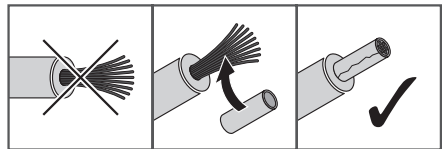

4

- 1 N Blue H03 VV-F 2x0.75 D5.5 
- 2 PRI L Brown H05 VV-F 2x1.0 D6.0 
- H05 VV-F 2x1.5 D7.5 

- 3 SEC LED + Brown H03 VV H2-F 2x0.5 
- Blue 

H03 VV-F 2 x 0.75 D 5.5  
H05 VV-F 2 x 1.0 D 6.0

H05 VV-F 2 x 1.5 D 7.5