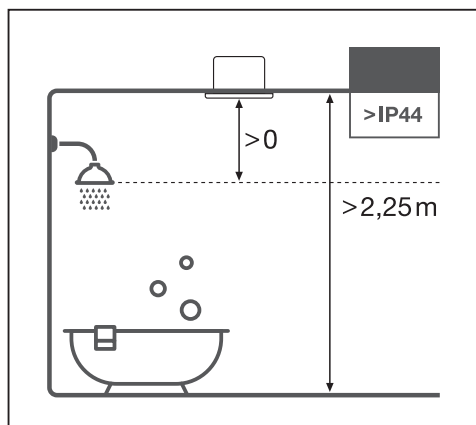

---

**SPOT DARKLIGHT**

---

	EAN	W	Hz	PF	lm	lm/W	K	R <sub>a</sub>	
SP DK FIX P 8W 927 PS DIM IP44 WT	4058075799806	8	50/60 Hz	> 0.9	640	80	2700	90	36°
SP DK FIX P 8W 930 PS DIM IP44 WT	4058075799820	8	50/60 Hz	> 0.9	680	85	3000	90	36°
SP DK FIX P 8W 940 PS DIM IP44 WT	4058075799844	8	50/60 Hz	> 0.9	720	90	4000	90	36°
SP DK FIX P 8W 927 PS DIM IP44 BK	4099854000164	8	50/60 Hz	> 0.9	640	80	2700	90	36°
SP DK FIX P 8W 930 PS DIM IP44 BK	4058075799868	8	50/60 Hz	> 0.9	680	85	3000	90	36°
SP DK FIX P 8W 930 PS DIM IP44 SI	4058075799882	8	50/60 Hz	> 0.9	680	85	3000	90	36°

	EAN	 CC mA	 V <sub>dc</sub>	IP	IK	Ø x h [mm]		 (°C)
SP DK FIX P 8W 927 PS DIM IP44 WT	4058075799806	180	30 - 40	44/20	03	81x54	0.3 kg	-20...+40
SP DK FIX P 8W 930 PS DIM IP44 WT	4058075799820	180	30 - 40	44/20	03	81x54	0.3 kg	-20...+40
SP DK FIX P 8W 940 PS DIM IP44 WT	4058075799844	180	30 - 40	44/20	03	81x54	0.3 kg	-20...+40
SP DK FIX P 8W 927 PS DIM IP44 BK	4099854000164	180	30 - 40	44/20	03	81x54	0.3 kg	-20...+40
SP DK FIX P 8W 930 PS DIM IP44 BK	4058075799868	180	30 - 40	44/20	03	81x54	0.3 kg	-20...+40
SP DK FIX P 8W 930 PS DIM IP44 SI	4058075799882	180	30 - 40	44/20	03	81x54	0.3 kg	-20...+40

C10	B16	C16
		
n=336	n=336	n=210

**5**

	✓	✓	✓	○
	ON	ON	ON	ON
	1 2	1 2	1 2	1 2
Current (CC)	85mA	140mA	180mA	140mA
Power	4W	6W	8W	6W
% rated lumen	50%	80%	100%	80%

Preset

**SP RING D133**

EAN 4099854013355 (WHITE)