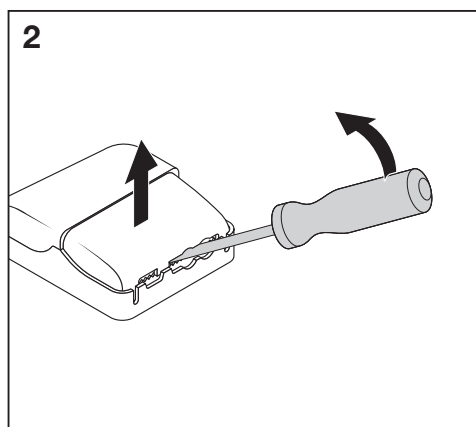

	EAN	 CC mA	 V <sub>dc</sub>	IP	IK	Ø x h [mm]		 (°C)
SP DK FIX P 8W 927 PS DIM IP44 WT	4058075799806	180	30 - 40	44/20	03	81x54	0.3 kg	-20...+40
SP DK FIX P 8W 930 PS DIM IP44 WT	4058075799820	180	30 - 40	44/20	03	81x54	0.3 kg	-20...+40
SP DK FIX P 8W 940 PS DIM IP44 WT	4058075799844	180	30 - 40	44/20	03	81x54	0.3 kg	-20...+40
SP DK FIX P 8W 927 PS DIM IP44 BK	4099854000164	180	30 - 40	44/20	03	81x54	0.3 kg	-20...+40
SP DK FIX P 8W 930 PS DIM IP44 BK	4058075799868	180	30 - 40	44/20	03	81x54	0.3 kg	-20...+40
SP DK FIX P 8W 930 PS DIM IP44 SI	4058075799882	180	30 - 40	44/20	03	81x54	0.3 kg	-20...+40