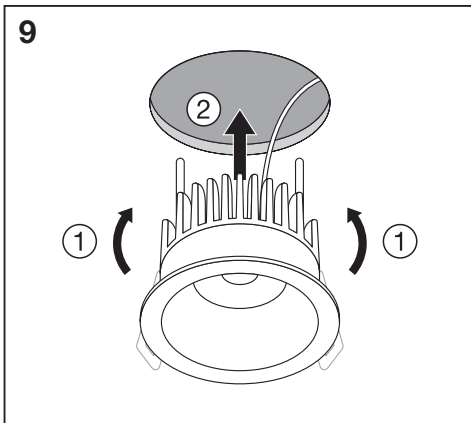

	EAN	 CC mA	 V <sub>dc</sub>	IP	IK	Ø x h [mm]		 (°C)
SP DK FIX P 8W 927 PS DIM IP44 WT	4058075799806	180	30 - 40	44/20	03	81x54	0.3 kg	-20...+40
SP DK FIX P 8W 930 PS DIM IP44 WT	4058075799820	180	30 - 40	44/20	03	81x54	0.3 kg	-20...+40
SP DK FIX P 8W 940 PS DIM IP44 WT	4058075799844	180	30 - 40	44/20	03	81x54	0.3 kg	-20...+40
SP DK FIX P 8W 927 PS DIM IP44 BK	4099854000164	180	30 - 40	44/20	03	81x54	0.3 kg	-20...+40
SP DK FIX P 8W 930 PS DIM IP44 BK	4058075799868	180	30 - 40	44/20	03	81x54	0.3 kg	-20...+40
SP DK FIX P 8W 930 PS DIM IP44 SI	4058075799882	180	30 - 40	44/20	03	81x54	0.3 kg	-20...+40

4

- 1 N Blue H03 VV-F 2x0.75 D5.5 
- 2 PRI L Brown H05 VV-F 2x1.0 D6.0 
- H05 VV-F 2x1.5 D7.5 

- 3 SEC LED + Brown H03 VV H2-F 2x0.5 
- Blue 

H03 VV-F 2 x 0.75 D 5.5  
H05 VV-F 2 x 1.0 D 6.0

H05 VV-F 2 x 1.5 D 7.5

C10	B16	C16
		
n=336	n=336	n=210

**5**

	✓	✓	✓	○
	ON	ON	ON	ON
	1 2	1 2	1 2	1 2
Current (CC)	85mA	140mA	180mA	140mA
Power	4W	6W	8W	6W
% rated lumen	50%	80%	100%	80%

Preset

**SP RING D133**

EAN 4099854013355 (WHITE)