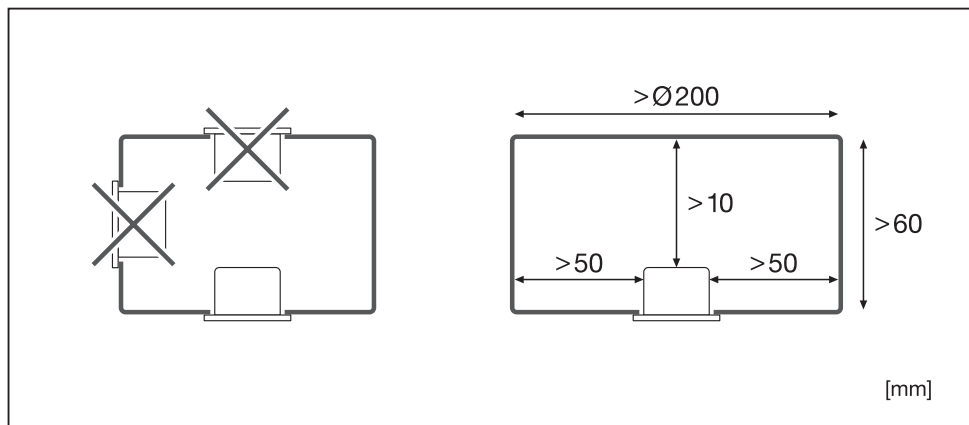

---

**SPOT DARKLIGHT**

---

	EAN	W	Hz	PF	lm	lm/W	K	R <sub>a</sub>	
SP DK FIX P 8W 927 PS DIM IP44 WT	4058075799806	8	50/60 Hz	> 0.9	640	80	2700	90	36°
SP DK FIX P 8W 930 PS DIM IP44 WT	4058075799820	8	50/60 Hz	> 0.9	680	85	3000	90	36°
SP DK FIX P 8W 940 PS DIM IP44 WT	4058075799844	8	50/60 Hz	> 0.9	720	90	4000	90	36°
SP DK FIX P 8W 927 PS DIM IP44 BK	4099854000164	8	50/60 Hz	> 0.9	640	80	2700	90	36°
SP DK FIX P 8W 930 PS DIM IP44 BK	4058075799868	8	50/60 Hz	> 0.9	680	85	3000	90	36°
SP DK FIX P 8W 930 PS DIM IP44 SI	4058075799882	8	50/60 Hz	> 0.9	680	85	3000	90	36°

	EAN	 CC mA	 V <sub>dc</sub>	IP	IK	Ø x h [mm]		 (°C)
SP DK FIX P 8W 927 PS DIM IP44 WT	4058075799806	180	30 - 40	44/20	03	81x54	0.3 kg	-20...+40
SP DK FIX P 8W 930 PS DIM IP44 WT	4058075799820	180	30 - 40	44/20	03	81x54	0.3 kg	-20...+40
SP DK FIX P 8W 940 PS DIM IP44 WT	4058075799844	180	30 - 40	44/20	03	81x54	0.3 kg	-20...+40
SP DK FIX P 8W 927 PS DIM IP44 BK	4099854000164	180	30 - 40	44/20	03	81x54	0.3 kg	-20...+40
SP DK FIX P 8W 930 PS DIM IP44 BK	4058075799868	180	30 - 40	44/20	03	81x54	0.3 kg	-20...+40
SP DK FIX P 8W 930 PS DIM IP44 SI	4058075799882	180	30 - 40	44/20	03	81x54	0.3 kg	-20...+40

C10	B16	C16
		
n=336	n=336	n=210

**5**

	✓	✓	✓	○
	ON	ON	ON	ON
	1 2	1 2	1 2	1 2
Current (CC)	85mA	140mA	180mA	140mA
Power	4W	6W	8W	6W
% rated lumen	50%	80%	100%	80%

Preset

**SP RING D133**

EAN 4099854013355 (WHITE)