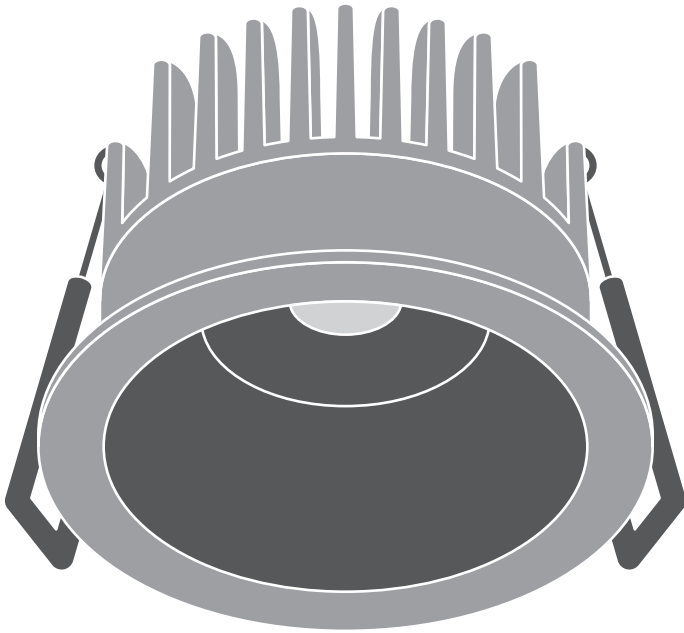

SPOT DARKLIGHT