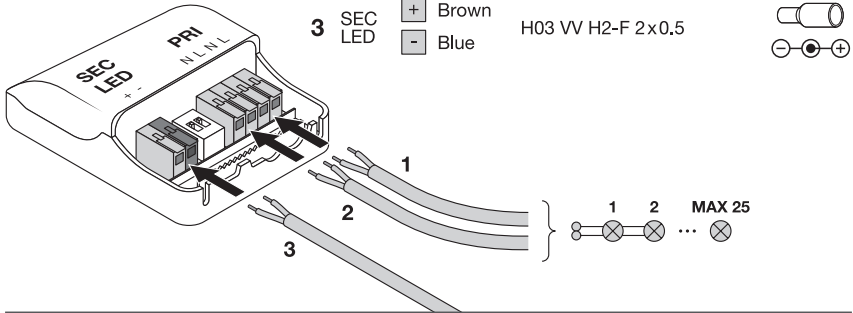

	EAN	 CC mA	 V <sub>dc</sub>	IP	IK	Ø x h [mm]		 (°C)
SP DK FIX P 8W 927 PS DIM IP44 WT	4058075799806	180	30 - 40	44/20	03	81x54	0.3 kg	-20...+40
SP DK FIX P 8W 930 PS DIM IP44 WT	4058075799820	180	30 - 40	44/20	03	81x54	0.3 kg	-20...+40
SP DK FIX P 8W 940 PS DIM IP44 WT	4058075799844	180	30 - 40	44/20	03	81x54	0.3 kg	-20...+40
SP DK FIX P 8W 927 PS DIM IP44 BK	4099854000164	180	30 - 40	44/20	03	81x54	0.3 kg	-20...+40
SP DK FIX P 8W 930 PS DIM IP44 BK	4058075799868	180	30 - 40	44/20	03	81x54	0.3 kg	-20...+40
SP DK FIX P 8W 930 PS DIM IP44 SI	4058075799882	180	30 - 40	44/20	03	81x54	0.3 kg	-20...+40

4

- 1 N Blue H03 VV-F 2x0.75 D5.5 
- 2 PRI L Brown H05 VV-F 2x1.0 D6.0 
- H05 VV-F 2x1.5 D7.5 

- 3 SEC LED + Brown H03 VV H2-F 2x0.5 
- Blue 

H03 VV-F 2 x 0.75 D 5.5  
H05 VV-F 2 x 1.0 D 6.0

H05 VV-F 2 x 1.5 D 7.5

C10	B16	C16
		
n=336	n=336	n=210

**5**

	✓	✓	✓	○
	ON	ON	ON	ON
	1 2	1 2	1 2	1 2
Current (CC)	85mA	140mA	180mA	140mA
Power	4W	6W	8W	6W
% rated lumen	50%	80%	100%	80%

Preset

**SP RING D133**

EAN 4099854013355 (WHITE)

EAN 4099854013386 (BLACK)

**SP RING D180**

EAN 4099854013416 (WHITE)

EAN 4099854013447 (BLACK)

**CONNECTOR BOX 3 POLE**

EAN 4099854013508

H03 VV-F 3 x 0,75 D 6,0

H05 VV-F 3 x 1,0 D 7,0