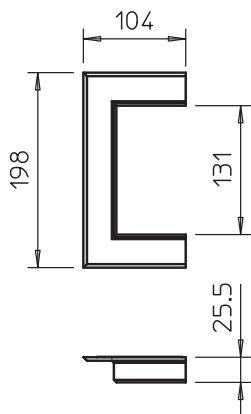

# Tehnisko datu lapa

Sienas gala pārsegs, PVC, atvērts, 70130

Art.-Nr. 6274820

Atvērts sienas gala pārsegs sienas izvada pievienošanai, veicot montāžu pie sienas.

ABS/ASA Akrlitrīta butadiēna stirols

## Pamatdati

Art.-Nr.	6274820
Tips	G-KWA070130RW
Apzīmējums 1	Sienas ievāda aizsēgs
Apzīmējums 2	atverta versija
Dimensija	198x25x104
Krāsa	dzidri balts
RAL numurs	9010
Materiāls	Akrlitrīla butadiēna stirols
Materiāla saīsinājums	ABS/ASA
Mazākā VK vienība (VG)	1,00 gab.
Svars	6,50 kg/100 gab.

# Tehnisko datu lapa

Sienas gala pārsegs, PVC, atvērts, 70130

Art.-Nr. 6274820

## Tehniskie dati

Platums	198,00 mm
Augstums	104,00 mm
Attālums a	198,00 mm
Attālums b	104,00 mm
Izpildījums	simetrisks
Nesatur halogēnus	□
kanāla dziļums	70,00 mm
Kanāla montāžas veids	Siena