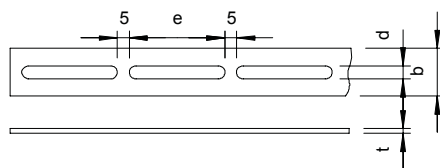

# Tehnisko datu lapa

Rievota lente, kūļi

Preces Nr. 1465805

OBO  
BETTERMANN

Perforēta rievotā lente kūļos.

St	Tērauds
FT	karsti cinkots

## Pamatdati

Art.-Nr.	1465805
Tips	OSS 30x3 3M FT
Apzīmējums 1	Plakandzelzs
Apzīmējums 2	stieņos
Izmērs	30x3x3000mm
Materiāls	Tērauds
Materiāla saīsinājums	St
Virsmas	karsti cinkots
Virsmas atbilstoši DIN	DIN EN ISO 1461
Virsmas saīsinājums	FT
Mazākā VK vienība (VG)	30 m
Svars	53,60 kg/100 m

## Tehniskie dati

Garums	3.000,00 mm
Attālums b	30,00 mm
Izmērs d	8,50 mm
Izmērs e	70,00 mm
Izmērs t	3,00 mm
Izmēri	30 x 3 mm
Cauruma lielums	8,5 x 70 mm
bundā	30,00 m