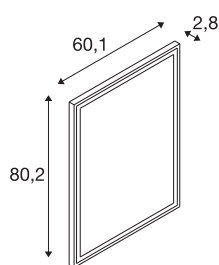

## TRUKKO WL

Indoor led wandopbouwarmatuur rechthoekig defog aluminium

De standaard ingebouwde premium led in de wandopbouwarmatuur van de rechthoekige TRUKKO WL zorgt voor bijzonder functioneel, dimbaar licht in uw badkamer. Naar keuze verkrijgbaar in 3000 K, 4000 K of 6500 K. Geheugenfunctie bij uitschakelen na 10 seconden of langer. De ingebouwde anticondenstechniek voorkomt beslaan van de spiegel, wat zorgt voor groter comfort. De anticondensfunctie wordt automatisch uitgeschakeld (ong. 30 min. timer). Met een te verwachten levensduur van 50.000 uur is deze wandopbouwarmatuur duurzaam en onderhoudsarm.

## TECHNISCHE SPECIFICATIES

Art.nr.:	1004730
Primaire nominale spanning	220-240V ~50/60Hz mA/V
Secundaire stroom / secundaire spanning	24V
Breedte	60 cm
Hoogte	80 cm
Diepte	2.8 cm
Nettogewicht	6.605 kg
Brutogewicht	8.702 kg
IP-code	IP 44
Veiligheidsklasse	II
Montage	Opbouw
Montagebeschrijving	Wand
Dimbaar	Ja
Dimtechniek	Dimbare schakelaar
Wattage	25 W
Lumen	1080 / 1290 / 1250 lm
Lichtkleurtemperatuur	3000/4000/6500 Kelvin
Kleur	zilver
CRI	90
Levensduur	30000 h
minimale omgevingstemperatuur	-15 °C
maximale omgevingstemperatuur	40 °C