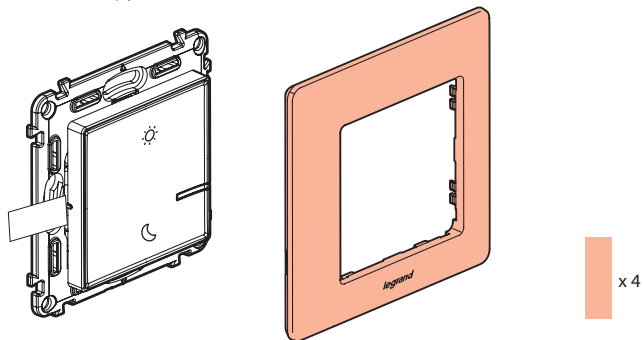

Цей виріб представляє собою розумний пристрій, для підключення якого **потрібно** попередньо придбати та встановити стартовий набір, розумні розетки, розумні проводіві вимикачі (з функцією димера) та розумні мікромодулі освітлення серії Valena Life with Netatmo.

Вміст набору

Розумний безпроводовий сценарний вимикач «День/Ніч»

Декоративна рамка

Клейка стрічка

Діапазон частот: 2.4 - 2.4835 ГГц
Рівень потужності: < 100 мВт

www.legrand.ua

LEGRAND - СЛУЖБА ПІДТРИМКИ СПОЖИВАЧІВ
04080 вул. Турівська, буд.31, КИЇВ, УКРАЇНА • www.legrand.ua

LE10742AA

Монтаж розумного безпроводового сценарного вимикача «День/Ніч»

Для того, щоб з'єднати розумний безпроводовий сценарний вимикач «День/Ніч» з вашою розумною системою, дотримуйтесь вказівок:

- з **інструкції користувача вашого стартового набору**
- з додатку **Legrand Home + Control (Налаштування/Додати новий пристрій)**
- або дивіться посібник користувача на сайті **legrand.ua**