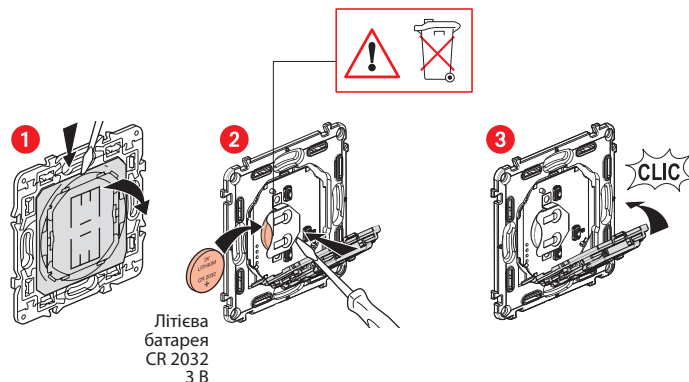

Заміна батареї

СПРОЩЕНА ДЕКЛАРАЦІЯ ВІДПОВІДНОСТІ НОРМАМ ЄС

Нижчезазначена компанія,

Legrand

заявляє, що радіо- та електрообладнання, що згадується в цьому документі, відповідає директиві 2014/53/EU.

Повний текст декларації відповідності нормам ЄС доступний на сайті:

www.legrandoc.com