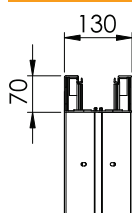

Tehnisko datu lapa

Ārējais stūris

Art.-Nr. 6274512

Ārējais stūra profils GK ierīču montāžas kanālu virziena maiņai.

PVC Polivinilhlorīds

Produkta papildu apraksts 1 Augšējā daļa jāpasūta atsevišķi.

Pamatdati

Art.-Nr.	6274512
Tips	GK-A70130LGR
Apzīmējums 1	Ārējais stūris
Dimensija	70x130mm
Krāsa	gaiši pelēks
RAL numurs	7035
Materiāls	Polivinilhlorīds
Materiāla saīsinājums	PVC
Mazākā VK vienība (VG)	1,00 gab.
Svars	127,00 kg/100 gab.

Tehniskie dati

Garums	270,00 mm
Platums	130,00 mm
Augstums	70,00 mm
Vāku skaits	1,00
Izpildījums	Apakšējā daļa
Nesatur halogēnus	<input type="checkbox"/>
Kabeļu stiprinājuma spaiļi	<input type="checkbox"/>
Kanālu savienotājs	<input type="checkbox"/>
Augšējo daļu montāžas veids	iekšpusē
Grīdā izveidoti caurumi montāžas vajadzībām	<input checked="" type="checkbox"/>
augšējās daļas platums	76,5 mm
Augšējās daļas platums 2	0,00 mm
Augšējās daļas platums 3	0,00 mm
Aizsargplēve	<input checked="" type="checkbox"/>
Simetrisks	<input checked="" type="checkbox"/>
Leņķa diapazons	90,00 - 90,00 °