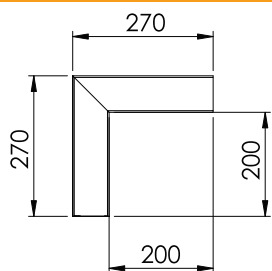

Tehnisko datu lapa

Ārējais stūris

Art.-Nr. 6274512

Ārējais stūra profils GK ierīču montāžas kanālu virziena maiņai.

PVC Polivinilhlorīds

Produkta papildu apraksts 1 Augšējā daļa jāpasūta atsevišķi.

Pamatdati

Art.-Nr.	6274512
Tips	GK-A70130LGR
Apzīmējums 1	Ārējais stūris
Dimensija	70x130mm
Krāsa	gaiši pelēks
RAL numurs	7035
Materiāls	Polivinilhlorīds
Materiāla saīsinājums	PVC
Mazākā VK vienība (VG)	1,00 gab.
Svars	127,00 kg/100 gab.

Tehniskie dati

Garums	270,00 mm
Platums	130,00 mm
Augstums	70,00 mm
Vāku skaits	1,00
Izpildījums	Apakšējā daļa
Nesatur halogēnus	<input type="checkbox"/>
Kabeļu stiprinājuma spaiļi	<input type="checkbox"/>
Kanālu savienotājs	<input type="checkbox"/>
Augšējo daļu montāžas veids	iekšpusē
Grīdā izveidoti caurumi montāžas vajadzībām	<input checked="" type="checkbox"/>
augšējās daļas platums	76,5 mm
Augšējās daļas platums 2	0,00 mm
Augšējās daļas platums 3	0,00 mm
Aizsargplēve	<input checked="" type="checkbox"/>
Simetrisks	<input checked="" type="checkbox"/>
Leņķa diapazons	90,00 - 90,00 °