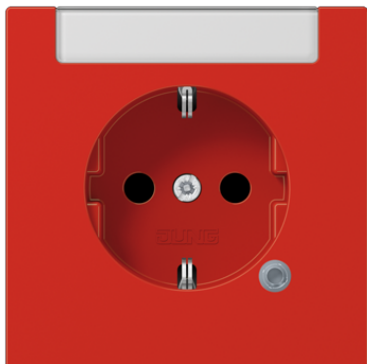

Productdatablad

Wandcontactdoos met randaarde, functie-indicatie en geïntegreerd tekstvenster

Artikelnr.

LS 1520 INA KO RT

Wandcontactdoos met randaarde 16 A 250 V ~

met functie-indicatie art.nr. 193-LED GN (volgens DIN VDE 0100 deel 710.55.3)
 met geïntegreerde verhoogde aanrakingsveiligheid (Safety Plus)
 met geïntegreerd tekstvenster (sproeineveldicht) 50 x 10 mm
 met insteekklemmen voor massieve en onbehandelde soepele aders 2,5 mm²

inclusief tekstvensterhouder art.nr. LS 61 INA BT

Bij het demonteren van de centraalplaat blijft de tekstvensterhouder op de draagring vastzitten.

Draagring, bevestigingsklauwen en klauwschroeven zijn aangesloten op de aardverbinding.

Functie-indicatie zonder spanningsonderbreking vanaf de voorzijde te verwisselen

Reserveonderdeel:

tekstvensterhouder art.nr. LS 61 INA BT

Print uw eigen ontwerp voor tekstvelden met de GRAPHIC TOOL.

Thermoplast (slagvast) hoogglanzend

Kleur:

rood

Materiaal:

thermoplast

P Kleurendruk mogelijk