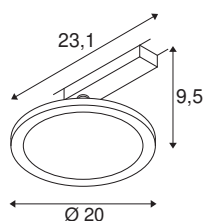

PANEL TRACK rond 200mm

1-fase spot zwart 18W 3000K

Met de moderne en ruimtebesparende PANEL-armatuur zorgt u voor een efficiënte basisverlichting. Een aangenaam, homogeen en verblindingsvrij licht wordt geproduceerd door de 1 fase led-systeemarmatuur met 1800 lumen en 3000 Kelvin. De armatuur is gemonteerd van polycarbonaat (PC) en staal en heeft een lange led-levensduur van 50.000 uur. Beleef licht met SLV: al 40 jaar uw betrouwbare partner voor allerlei soorten binnenarmaturen.

TECHNISCHE SPECIFICATIES

Art.nr.:	1004935
Aantal verschillende lichtopeningen	1
Primaire nominale spanning	220-240V ~50/60Hz mA/V
Secundaire stroom / secundaire spanning	450mA
Lengte	23.1 cm
Breedte	20 cm
Hoogte	9.5 cm
Nettogewicht	0.446 kg
Brutogewicht	0.602 kg
IP-code	IP 20
Veiligheidsklasse	II
Slagvastheid	0,2 Joule
Montagebeschrijving	Rail plafond,Rail wand
Wattage	18 W
Lumen	1800 lm
Lichtkleurtemperatuur	3000 Kelvin
Kleur	zwart
CRI	90
LXXBXX gegevens	L70B50
Levensduur	50000 h
minimale omgevingstemperatuur	-20 °C
maximale omgevingstemperatuur	40 °C