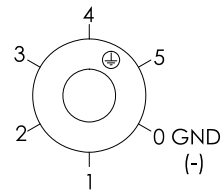

No.	Tone	dB(A) max.
T1	 1.6kHz	80
T2	 3.4kHz	100
T3	 1.6kHz	82
T4	 3.4kHz	100
T5	 1.6kHz	82
T6	 3.4kHz	98
T7	 3.4kHz	98

 0 - 100 %

1	2	3	4	5	No.
NC	NC	NC	-	-	-
+24V	+24V	NC	-	-	T1
+24V	+24V	+24V	-	-	T2
+24V	NC	NC	-	-	T3
+24V	NC	+24V	-	-	T4
NC	+24V	NC	-	-	T5
NC	+24V	+24V	-	-	T6
NC	NC	+24V	-	-	T7

1	2	3	4	5	No.
S1	NC	NC	NC	-	-
	+24V	+24V	NC	-	T1
	+24V	+24V	+24V	-	T2
	+24V	NC	NC	-	T3
	+24V	NC	+24V	-	T4
	NC	+24V	NC	-	T5
	NC	+24V	+24V	-	T6
	NC	NC	+24V	-	T7

1	2	3	4	5	No.
S1	S2	NC	NC	NC	-
		+24V	+24V	NC	T1
		+24V	+24V	+24V	T2
		+24V	NC	NC	T3
		+24V	NC	+24V	T4
		NC	+24V	NC	T5
		NC	+24V	+24V	T6
		NC	NC	+24V	T7

1	2	3	4	5	No.
S1	S2	S3	NC	NC	-
			+24V	+24V	T1
			+24V	NC	T3
			NC	+24V	T5

1	2	3	4	5	No.
S1	S2	S3	S4	NC	-
				+24V	T3

Vor Tonänderung ist die Versorgungsspannung auszuschalten / Power supply must be switched off before tone is changed /
L'Alimentation doit être interrompue avant que le son soit changé.