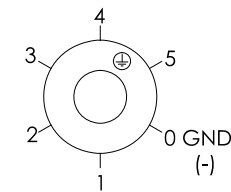

No.	Tone	dB(A) max.
T1	 1.6kHz	80
T2	 3.4kHz	100
T3	 1.6kHz	82
T4	 3.4kHz	100
T5	 1.6kHz	82
T6	 3.4kHz	98
T7	 3.4kHz	98

 0 - 100 %

1	2	3	4	5	No.
NC	NC	NC	-	-	-
+24V	+24V	NC	-	-	T1
+24V	+24V	+24V	-	-	T2
+24V	NC	NC	-	-	T3
+24V	NC	+24V	-	-	T4
NC	+24V	NC	-	-	T5
NC	+24V	+24V	-	-	T6
NC	NC	+24V	-	-	T7

1	2	3	4	5	No.
S1	NC	NC	NC	-	-
	+24V	+24V	NC	-	T1
	+24V	+24V	+24V	-	T2
	+24V	NC	NC	-	T3
	+24V	NC	+24V	-	T4
	NC	+24V	NC	-	T5
	NC	+24V	+24V	-	T6
	NC	NC	+24V	-	T7

1	2	3	4	5	No.
S1	S2	NC	NC	NC	-
		+24V	+24V	NC	T1
		+24V	+24V	+24V	T2
		+24V	NC	NC	T3
		+24V	NC	+24V	T4
		NC	+24V	NC	T5
		NC	+24V	+24V	T6
		NC	NC	+24V	T7

1	2	3	4	5	No.
S1	S2	S3	NC	NC	-
			+24V	+24V	T1
			+24V	NC	T3
			NC	+24V	T5

1	2	3	4	5	No.
S1	S2	S3	S4	NC	-
				+24V	T3

Vor Tonänderung ist die Versorgungsspannung auszuschalten / Power supply must be switched off before tone is changed /
L'Alimentation doit être interrompue avant que le son soit changé.