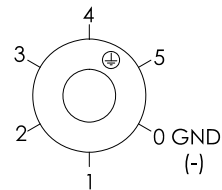

No.	Tone	dB(A) max.
T1	 1.6kHz	80
T2	 3.4kHz	100
T3	 1.6kHz	82
T4	 3.4kHz	100
T5	 1.6kHz	82
T6	 3.4kHz	98
T7	 3.4kHz	98

 0 - 100 %

1	2	3	4	5	No.
NC	NC	NC	-	-	-
+24V	+24V	NC	-	-	T1
+24V	+24V	+24V	-	-	T2
+24V	NC	NC	-	-	T3
+24V	NC	+24V	-	-	T4
NC	+24V	NC	-	-	T5
NC	+24V	+24V	-	-	T6
NC	NC	+24V	-	-	T7

1	2	3	4	5	No.
S1	NC	NC	NC	-	-
	+24V	+24V	NC	-	T1
	+24V	+24V	+24V	-	T2
	+24V	NC	NC	-	T3
	+24V	NC	+24V	-	T4
	NC	+24V	NC	-	T5
	NC	+24V	+24V	-	T6
	NC	NC	+24V	-	T7

1	2	3	4	5	No.
S1	S2	NC	NC	NC	-
		+24V	+24V	NC	T1
		+24V	+24V	+24V	T2
		+24V	NC	NC	T3
		+24V	NC	+24V	T4
		NC	+24V	NC	T5
		NC	+24V	+24V	T6
		NC	NC	+24V	T7

1	2	3	4	5	No.
S1	S2	S3	NC	NC	-
			+24V	+24V	T1
			+24V	NC	T3
			NC	+24V	T5

1	2	3	4	5	No.
S1	S2	S3	S4	NC	-
				+24V	T3

Vor Tonänderung ist die Versorgungsspannung auszuschalten / Power supply must be switched off before tone is changed /
L'Alimentation doit être interrompue avant que le son soit changé.