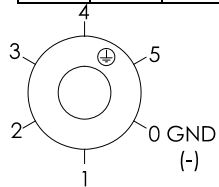

No.	Tone	dB(A) max.
T1	 1.6kHz	80
T2	 3.4kHz	100
T3	 1.6kHz	82
T4	 3.4kHz	100
T5	 1.6kHz	82
T6	 3.4kHz	98
T7	 3.4kHz	98

 0 - 100 %

1	2	3	4	5	No.
NC	NC	NC	-	-	-
+24V	+24V	NC	-	-	T1
+24V	+24V	+24V	-	-	T2
+24V	NC	NC	-	-	T3
+24V	NC	+24V	-	-	T4
NC	+24V	NC	-	-	T5
NC	+24V	+24V	-	-	T6
NC	NC	+24V	-	-	T7

1	2	3	4	5	No.
S1	NC	NC	NC	-	-
	+24V	+24V	NC	-	T1
	+24V	+24V	+24V	-	T2
	+24V	NC	NC	-	T3
	+24V	NC	+24V	-	T4
	NC	+24V	NC	-	T5
	NC	+24V	+24V	-	T6
	NC	NC	+24V	-	T7

1	2	3	4	5	No.
S1	S2	NC	NC	NC	-
		+24V	+24V	NC	T1
		+24V	+24V	+24V	T2
		+24V	NC	NC	T3
		+24V	NC	+24V	T4
		NC	+24V	NC	T5
		NC	+24V	+24V	T6
		NC	NC	+24V	T7

1	2	3	4	5	No.
S1	S2	S3	NC	NC	-
			+24V	+24V	T1
			+24V	NC	T3
			NC	+24V	T5

1	2	3	4	5	No.
S1	S2	S3	S4	NC	-
				+24V	T3

Vor Tonänderung ist die Versorgungsspannung auszuschalten / Power supply must be switched off before tone is changed /
L'Alimentation doit être interrompue avant que le son soit changé.