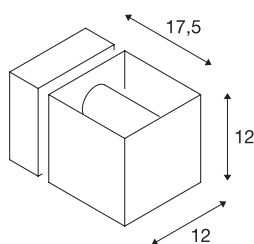

SQARE TURN

QT14 outdoor wandarmatuur, zilvergrijs, max. 42 W, IP44

Aluminium, kubusvormige wandarmatuur. Het gesatineerde, vrijstaande lichtbronbeschermingsglas is in de draaibare kop van de armatuur door de behuizing omgeven. Door zijn beveiligingsklasse IP44 ook geschikt voor buitengebruik. Deze wordt direct op 230 V netspanning aangesloten. Bovendien kan de installatie met bijpassende staande lampen van de serie worden uitgebreid.

TECHNISCHE SPECIFICATIES

Art.nr.:	1000335
Fitting	G9
Lichtbronnen	QT14
Aantal fittingen	1
Inclusief lampen	Geen
Primaire nominale spanning	220-240V ~50/60Hz mA/V
Breedte	12 cm
Hoogte	12 cm
Diepte	17.8 cm
Nettogewicht	1.3 kg
Brutogewicht	1.556 kg
IP-code	IP 44
Veiligheidsklasse	I
Montage	Opbouw
Montagebeschrijving	Wand
Wattage	42 W
Kleur	grijs
BIG WHITE pagina	662