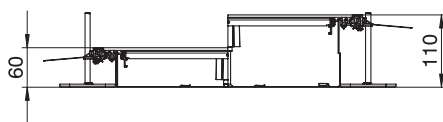

St	Tērauds
FS	cinkots

Produkta papildus teksta norādījumi | Ar trīs pašfiksējošiem noslēgvākiem (L = 800 mm).

## Pamatdati

Art.-Nr.	7424480
Tips	OKA-W2006050R
Apzīmējums 1	Grīdas kabelu kanāla komplekts
Apzīmējums 2	tukšs, aizverāms
Dimensija	2400x200x60
Materiāls	Tērauds
Materiāla saīsinājums	St
Virsmas	cinkots
Virsmas atbilstošī DIN	DIN EN 10346
Virsmas saīsinājums	FS
Mazākā VK vienība (VG)	2,40 m
Svars	1.008,30 kg/100 m

# Tehnisko datu lapa

Kanāla posms, nosedzošs, ar fiksāc., augstums 60-110 mm

Art.-Nr. 7424480

## Tehniskie dati

Garums	2.400,00 mm
Platums	200,00 mm
Pārsegi	3,00 stundas
Montāžas atveres pārsegums	<input type="checkbox"/>
Paredzēto iebūvējamo vienību skaits	3,00
Sekciju skaits	2,00 stundas
Grīdas plāksne	<input checked="" type="checkbox"/>
Iespējams iemontēt blīvi	<input checked="" type="checkbox"/>
Vāka nostiprināšana ar ātru fiksāciju	<input checked="" type="checkbox"/>
Montāžas atvere virsgrīdas tvertnei	<input type="checkbox"/>
Atdalāms	<input type="checkbox"/>
Piemērots kompensācijas šuvei	<input type="checkbox"/>
Auduma siena	<input type="checkbox"/>
Kanāla augstums	60,00 - 110,00 mm
Vāka materiāla biezums	4,00 mm
Minimālais grīdas pamatnes augstums	60,00
Ar pārlaidumu	<input checked="" type="checkbox"/>
Ar starpsienu	<input type="checkbox"/>
Ar atveri pieslēgumam	<input type="checkbox"/>
Ar potenciāla izlīdzināšanu	<input type="checkbox"/>
Montāžas atvere	bez
Montāžas atvere	bez
Augstuma regulēšanas diapazons	60,00 - 110,00 mm
Augšējā daļa, noņemama	<input checked="" type="checkbox"/>
Starpsienas stiprinājums	iespraust