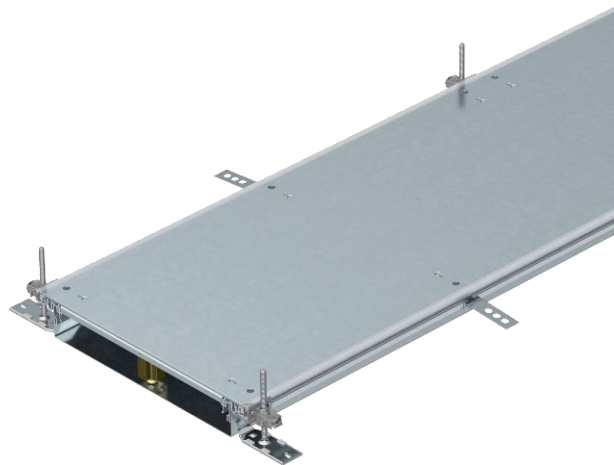

# Tehnisko datu lapa

Kanāla posms, nosedzošs, ar fiksāc., augstums 60-110 mm

Art.-Nr. 7424480

Montāžai gatavs kanāla posms ar 3 pašfiksējošiem noslēgvākiem vadu ievilkšanai, sastāv no kanāla apakšdaļas (grīdā montējama rene ar sānu profiliem un grīdas seguma salaidumprofilu) un kanāla vāka. Grīdā montējama rene ar stiprinājuma mēlītēm starpliku pašfiksējošai montāžai. Piegādes komplektā ietilpst 6 augstumā regulējami stiprinājuma leņķi, 6 betona enkuri un vāka savienojuma blīves (3 gab. kanāliem ar nominālo platumu 200 un 300) vai augstumā regulējami vāka savienojuma balsti: 3 gab. kanāliem ar nominālo platumu 400 un 6 gab. kanāliem ar nominālo platumu 500 un 600. Piegādājot kanāla vāki ir pieskrūvēti un fiksācijas elementi ir piemontēti

St	Tērauds
FS	cinkots

Produkta papildus teksta norādījumi | Ar trīs pašfiksējošiem noslēgvākiem (L = 800 mm).

## Pamatdati

Art.-Nr.	7424480
Tips	OKA-W2006050R
Apzīmējums 1	Grīdas kabelu kanāla komplekts
Apzīmējums 2	tukšs, aizverāms
Dimensija	2400x200x60
Materiāls	Tērauds
Materiāla saīsinājums	St
Virsmas	cinkots
Virsmas atbilstošī DIN	DIN EN 10346
Virsmas saīsinājums	FS
Mazākā VK vienība (VG)	2,40 m
Svars	1.008,30 kg/100 m

# Tehnisko datu lapa

Kanāla posms, nosedzošs, ar fiksāc., augstums 60-110 mm

Art.-Nr. 7424480