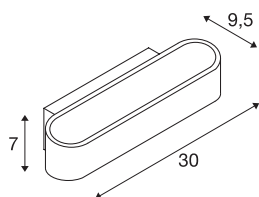

ASSO 300

wandarmatuur, led, 3000 K, ovaal, wit, L/B/H 30/9,5/7 cm

De markante LED UP/DOWN wandopbouwarmatuur ASSO 300 beschikt over twee ultramoderne, krachtige COB LED's die hun warm witte licht indirect afgeven. Daardoor is hij uitstekend geschikt voor verblindingsvrije verlichting van trappen en vertrekken. Via de in de rozet ingebouwde constante voeding is rechtstreekse elektrische aansluiting op 230 V netspanning mogelijk. Deze lamp bevat ingebouwde ledlampen.

TECHNISCHE SPECIFICATIES

Art.nr.:	151271
Aantal verschillende lichtopeningen	1
Primaire nominale spanning	220-240V ~50/60Hz mA/V
Secundaire stroom / secundaire spanning	500mA
Breedte	30 cm
Hoogte	7 cm
Diepte	9.5 cm
Nettogewicht	1.053 kg
Brutogewicht	1.326 kg
IP-code	IP 20
Veiligheidsklasse	I
Montage	Opbouw
Montagebeschrijving	Wand
Dimbaar	Ja
Dimtechniek	Fase-afsnijding
Wattage	12 W
Lumen	975 lm
Lichtkleurtemperatuur	3000 Kelvin
Kleur	wit
CRI	80
LXXBXX gegevens	L70B50
Levensduur	30000 h