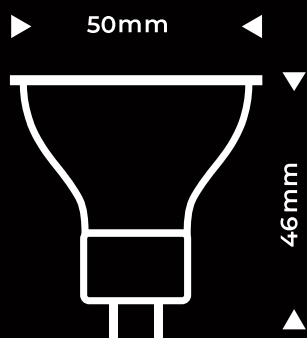

## HALOGEN BULB

05473

05474

05475

05476

GU5.3

60°

2000h