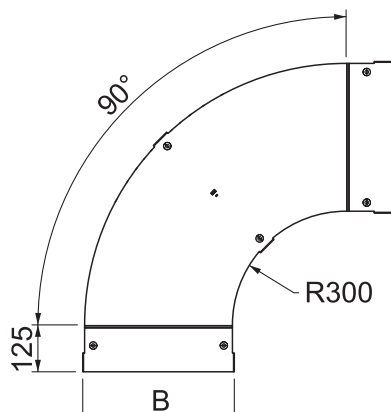

Tehnisko datu lapa

Vāks 90° līkumam LBD R3

Art.-Nr. 6226056

OBO
BETTERMANN

CE

Vāks ar grozāmiem aizbīdņiem, lai nosegtu kabelu trepju 90° līkumus ar iemetinātiem spraišļiem.

A2 Nerūsējošais tērauds 1.4301
2B neizolēts, apstrādāts

Pamatdati

Art.-Nr.	6226056
Tips	LBD 90 500 R3 A2
Ražotājs	OBO
Dimensija	B500
Materiāls	Nerūsējošais tērauds, materiāls 1.4301
Materiāla saīsinājums	A2
Virsmas saīsinājums	neizolēts, apstrādāts
Virsmas saīsinājums	2B
Mazākā VK vienība (VG)	1,00 gab.
Svars	568,00 kg/100 gab.

Tehniskie dati

Platums	500,00 mm
Izmērs B	500,00 mm
Līkums (leņķis)	90°
Stiprinājuma veids	Slēdzene ar grozāmu aizbīdņi
Loksnes biezums	1,25 mm
Piemērots kabelu renei	<input type="checkbox"/>
Piemērots režģveida renei	<input type="checkbox"/>
Piemērots kabelu trepēm	<input checked="" type="checkbox"/>
Piemērots funkciju nodrošināšanai	<input type="checkbox"/>
Virziena maiņa	horizontāls
Nerūsējošs tērauds, kodināts	<input type="checkbox"/>
Ar eņģēm	<input type="checkbox"/>