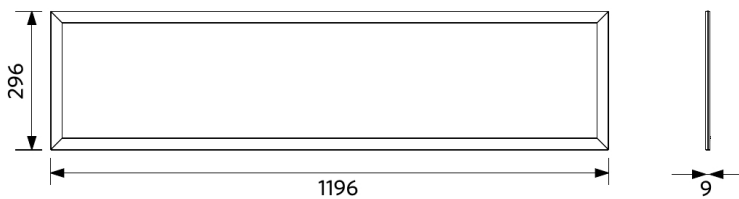

Toepassingscondities	
Bedrijfstemperatuur	-20-+40°C
Gebuikstemperatuur	+25°C
Opslagtemperatuur	-25-+50°C

OPPLE Lighting
542004071300

A	→
B	→
C	→
D	→
E	→
F	→
G	→

F

34
kWh/1000h

2019/2015

Maatschets (mm)

LEDPanelRc-S5 Re295