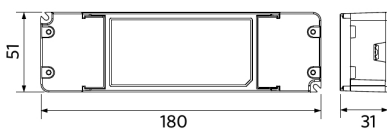

LEDPanelRc-S5
Driver Dim