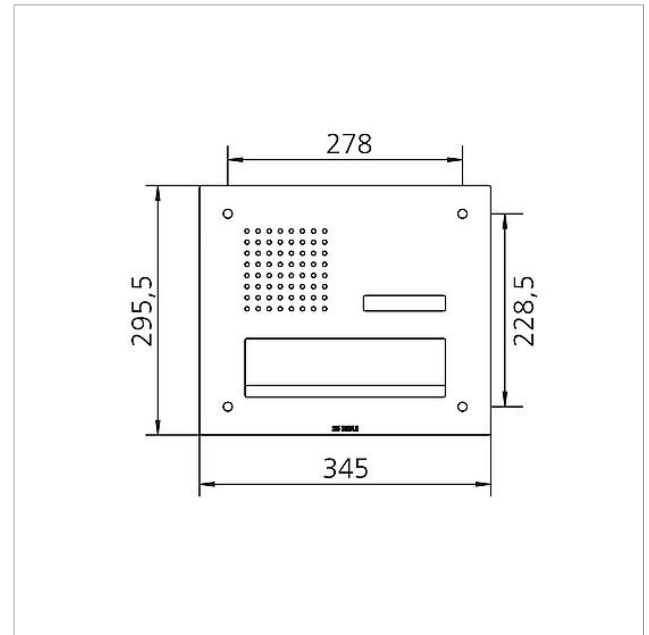

Siedle Classic
doorwerpbrievbus
frontpaneel audio
CL 411 BD2A 01 R

200048175

Pagina 2