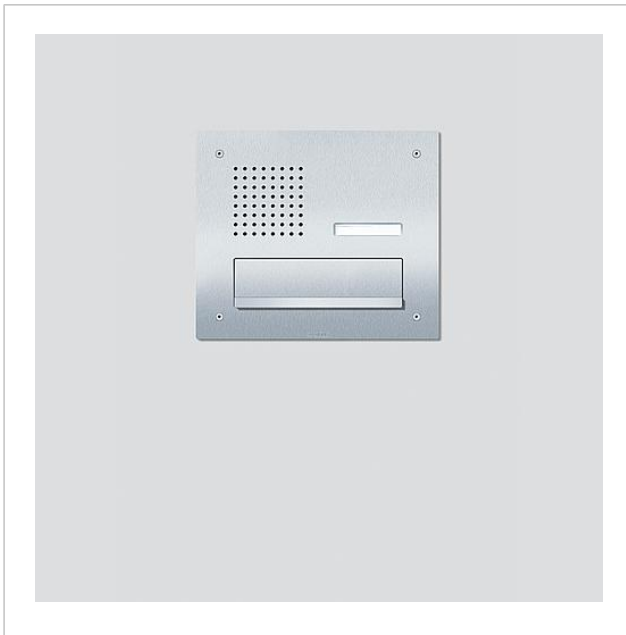

Siedle Classic
doorwerpbrievbus
frontpaneel audio
CL 411 BD2A 01 R

200048175

Pagina 2