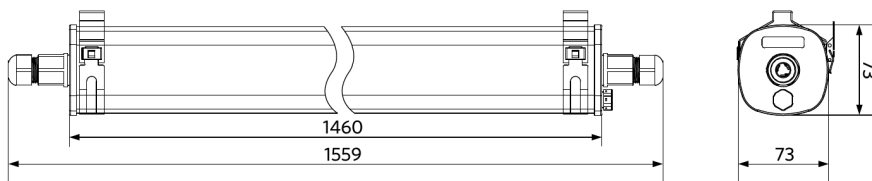

Artikel- en verpakkingsinformatie

Artikel			Doosverpakking			
Artikelcode	Artikelomschrijving	EU HS Code	Afmetingen (mm) (LxBxH)	Brutogewicht (kg)	EAN	st/doos
543022021300	LEDWaterproof SE-P L1550-34W-840-IP69K	94051190	1590x85x75	2,78	6941408853338	1

Maatschets (mm)

LEDWaterproof SE-P L1550

Installatiemogelijkheden

Fotometrische gegevens