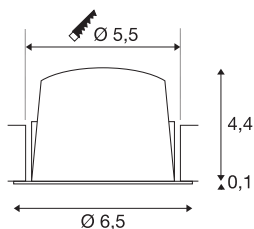

TECHNISCHE SPECIFICATIES

Art.nr.:	1005518
Secundaire stroom / secundaire spanning	200mA
Hoogte	4.5 cm
Diameter	6.5 cm
Inbouwdiameter	5.5 cm
Inbouwdiepte	11 cm
Nettogewicht	0.09 kg
Brutogewicht	0.096 kg
IP-code	IP 20 / IP 44
Veiligheidsklasse	III
Slagvastheidsklasse	IK02
Slagvastheid	0,2 Joule
Montage	Inbouw
Montagebeschrijving	Plafond
Wattage	7 W
Lumen	730 lm
Lichtkleurtemperatuur	3000 Kelvin
Stralingshoek	20 °
Kleur	zwart
CRI	90
UGR ≤	16
LXXBXX gegevens	L80B50