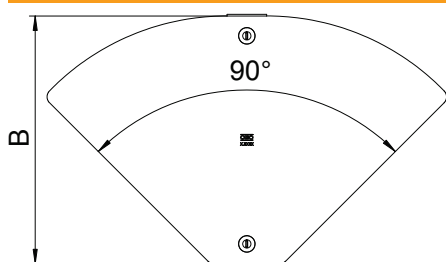

Tehnisko datu lapa

Vāks regulējamam līkumam Magic

Art.-Nr. 6040792

Vāks pielāgojamajiem līkumiem, regulējams leņķi no 0 līdz 90°, nostiprināšana ar griežamu sviru un pārklājot ar kabeļu renes vāku.

St	Tērauds
DD	nepārtraukti cinkots cinks/alumīnijs, Double Dip

Pamatdati

Art.-Nr.	6040792
Tips	DFBMV 600 DD
Apzīmējums 1	Vāks regul.pagriezīenam Magic
Apzīmējums 2	0 to 90°, priekš RBMV
Ražotājs	OBO
Dimensija	604x908
Materiāls	Tērauds
Materiāla saīsinājums	St
Virsmas	nepārtraukti cinkots cinks/alumīnijs, Double Dip
Virsmas atbilstoši DIN	DIN EN 10346
Virsmas saīsinājums	DD
Mazākā VK vienība (VG)	1,00 gab.
Svars	340,60 kg/100 gab.

Tehniskie dati

Platums	600,00 mm
Izmērs B	600,00 mm
Līkums (leņķis)	regulējams
Stiprinājuma veids	Slēdzene ar grozāmu aizbidni
Loksnes biezums	1,25 mm
Piemērots kabeļu renei	<input checked="" type="checkbox"/>
Piemērots režģveida renei	<input type="checkbox"/>
Piemērots kabeļu trepēm	<input type="checkbox"/>
Nerūsējošs tērauds, kodināts	<input type="checkbox"/>
Ar enģēm	<input type="checkbox"/>