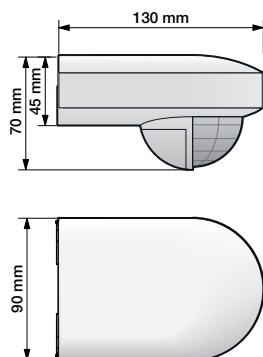

## Detectiebereik

H	A Across	B Towards
2 m	11 m	5.5 m
2.5 m	14 m	7 m
3 m	16 m	8 m

230 V

stand-alone

180°

16 m vanop  
een hoogte  
van 3 m

2 – 3 m

opbouw

## Technische gegevens

Artikelnummer	350-20050
Voedingsspanning	230 Vac $\pm$ 10 %, 50 Hz
Detector output	230 V (ON/OFF)
Maximale nominale waarde vermogenschakelaar	10 A (beperkt door nationale regelgeving voor installaties)
Relaiscontact	N.O. (max. 10 A)
Maximale belasting gloei- en halogeenlampen ( $\cos\phi=1$ )	2300 W
Maximale belasting spaarlampen (CFLi)	350 W
Maximale belasting ledlampen 230 V	350 W
Maximale capacatieve belasting	140 $\mu$ F
Maximale inschakelstroom	165 A/20 ms – 800 A/200 $\mu$ s
Bereik lichtintensiteit	5 lux – $\infty$
Aantal kanalen	1 kanaal
Uitschakelvertraging	8 s – 30 min
Detectiehoek	180 °
Detectiebereik (PIR)	16 m vanop een hoogte van 3 m
Omgevingstemperatuur	-20 – +45 °C
Montage	opbouw
Montagehoogte	2 – 3 m
Afmetingen (HxBxD)	70 x 90 x 130 mm
Beschermingsgraad	IP54
Markering	CE

## Afmetingen