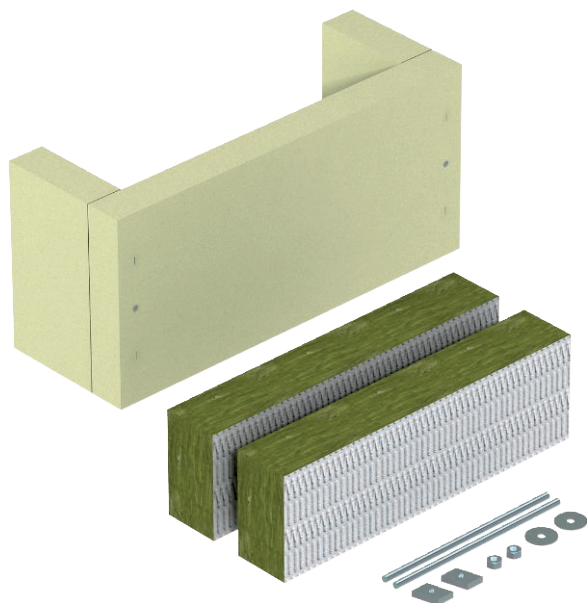

Tehnisko datu lapa

Trīspusējs kabeļu nostiepes fiksators, ar minerālvati,
iekšējais augstums 175 mm
Preces Nr. 7215716

Kabeļu nostiepes fiksators kā efektīvs atbalsta līdzeklis vertikālai kabeļu instalācijai saskaņā ar DIN 4102 12. daļu, sertificēts visu tipu kabeļiem un visām vertikālajām instalācijas sistēmām. Funkciju nodrošinājuma klases E30 līdz E90. Korpus, ietverot minerālšķiedras plāksnes, nostiprināšanas materiālus, kasetni ar ugunsdrošo pārklājumu ASX un marķējuma plāksnīti.

Pamatdati

Art.-Nr.	7215716
Tips	ZSE90-35-17
Apzīmējums 1	Ugunsdr.kabeļu stipr.aizsēgs
Apzīmējums 2	vertikālai kabeļu instalācijai
Mazākā VK vienība (VG)	1 gab.
Svars	600,00 kg/100 gab.

Tehniskie dati

Garums	160,00 mm
Platums	440,00 mm
Augstums	220,00 mm
Izmērs B	440,00 mm
Attālums b	350,00 mm
Izmērs H	160,00 mm
Izmērs T	220,00 mm
Izmērs t	175,00 mm
Ugunsdrošības instalācija	Mikstais noblīvējums
Forma	stūrainis
Biezums	45,00 mm
Nepieciešamie piederumi	<input type="checkbox"/>