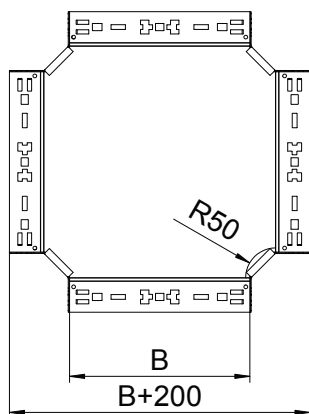

Tehnisko datu lapa

Krustojums Magic 110

Art.-Nr. 7027181

Krustojums ar ātrās savienošanas sistēmu. Visiem kabeļu kanālu tiem ar malas augstumu 110 mm.

St	Tērauds
FT	karsti cinkots

Pamatdati

Art.-Nr.	7027181
Tips	RKM 110 FT
Apzīmējums 1	X-elements
Apzīmējums 2	ar Magic savienojumu
Dimensija	110x100
Materiāls	Tērauds
Materiāla saīsinājums	St
Virsmas	karsti cinkots
Virsmas atbilstoši DIN	DIN EN ISO 1461
Virsmas saīsinājums	FT
Mazākā VK vienība (VG)	1,00 gab.
Svars	133,70 kg/100 gab.

Tehnisko datu lapa

Krustojums Magic 110

Art.-Nr. 7027181

Tehniskie dati

Platums	100,00 mm
Malas augstums	110,00 mm
Izmērs B	100,00 mm
Izmēri	110x100 mm
Loksnes biezums	1,25 mm
Piemērots funkciju nodrošināšanai	<input type="checkbox"/>
Metāla biezums	1,25 mm
Pamatnes plāksnes materiāla biezums	1,25 mm
NATO perforācijas šablons	<input type="checkbox"/>
Nerūsējošs tērauds, kodināts	<input type="checkbox"/>
Gara laiduma izpildījums	<input type="checkbox"/>