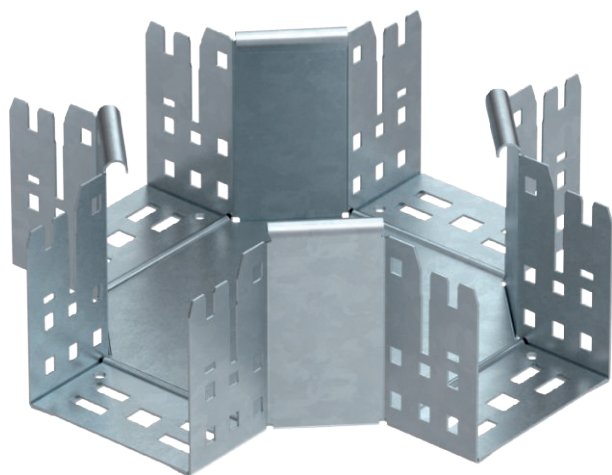

Tehnisko datu lapa

Krustojums Magic 110

Art.-Nr. 7027181

Krustojums ar ātrās savienošanas sistēmu. Visiem kabeļu kanālu tiem ar malas augstumu 110 mm.

St	Tērauds
FT	karsti cinkots

Pamatdati

Art.-Nr.	7027181
Tips	RKM 110 FT
Apzīmējums 1	X-elements
Apzīmējums 2	ar Magic savienojumu
Dimensija	110x100
Materiāls	Tērauds
Materiāla saīsinājums	St
Virsmas	karsti cinkots
Virsmas atbilstoši DIN	DIN EN ISO 1461
Virsmas saīsinājums	FT
Mazākā VK vienība (VG)	1,00 gab.
Svars	133,70 kg/100 gab.

Tehnisko datu lapa

Krustojums Magic 110

Art.-Nr. 7027181

Tehniskie dati

Platums	100,00 mm
Malas augstums	110,00 mm
Izmērs B	100,00 mm
Izmēri	110x100 mm
Loksnes biezums	1,25 mm
Piemērots funkciju nodrošināšanai	<input type="checkbox"/>
Metāla biezums	1,25 mm
Pamatnes plāksnes materiāla biezums	1,25 mm
NATO perforācijas šablons	<input type="checkbox"/>
Nerūsējošs tērauds, kodināts	<input type="checkbox"/>
Gara laiduma izpildījums	<input type="checkbox"/>