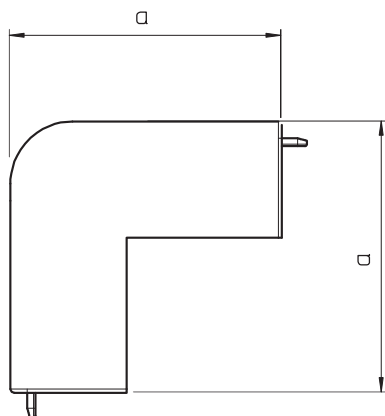

Tehnisko datu lapa

Ārējais stūris, regulējams

Art.-Nr. 6022162

Ārējais stūris WDK kanālu virziena maiņai.

PVC Polivinilhlorīds

Produkta papildu apraksts 1 Fasondetāļas visbiežāk ir izgatavotas kā pārsega fasondetāļas.

Pamatdati

Art.-Nr.	6022162
Tips	WDK HA60130GR
Apzīmējums 1	Ārēja stūra vāks
Dimensija	60x130mm
Krāsa	akmens pelēks
RAL numurs	7030
Materiāls	Polivinilhlorīds
Materiāla saisinājums	PVC
Mazākā VK vienība (VG)	2,00 gab.
Svars	14,33 kg/100 gab.

Tehnisko datu lapa

Ārējais stūris, regulējams

Art.-Nr. 6022162

Tehniskie dati

Garums	100,00 mm
Platums	130,00 mm
Augstums	60,00 mm
Izmērs H	130,00 mm
Attālums a	100,00 mm
Izpildījums	Apvalka detaļa
Stiprinājuma veids	uzstiprināms
sarkans; RAL 3000	60 x 130
Piemērots funkciju nodrošināšanai	<input type="checkbox"/>
Nesatur halogēnus	<input type="checkbox"/>
kanāla dziļums	60,00 mm
Aizsargplēve	<input type="checkbox"/>
dzeltens; RAL 1021	<input checked="" type="checkbox"/>
Leņķa diapazons	90,00 - 90,00 °