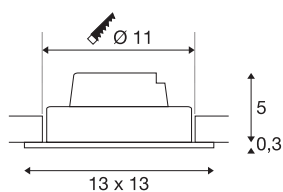

NEW TRIA 1 SET

inbouwarmatuur, met één lichtbron, led, 3000 K, rechthoekig, zwart, 38°, 16 W, incl. driver, spiraalveerklemmen

De NEW TRIA 1 SET onderscheidt zich door zijn eenvoud en effectiviteit. In zwart, wit of geborsteld aluminium en in ronde resp. vierkante vorm zowel voor gebruik met één als met meerdere lichtbronnen verkrijgbaar. Door de uitrusting met een krachtige, warm witte COB LED in een kantelbare houder, en een meegeleverde led voeding, kan de set aan alle eisen van algemene verlichting voldoen. De armatuur wordt direct op 230 V netspanning aangesloten.

TECHNISCHE SPECIFICATIES

Art.nr.:	114250
Primaire nominale spanning	220-240V ~50/60Hz mA/V
Secundaire stroom / secundaire spanning	350mA
Lengte	13 cm
Breedte	13 cm
Hoogte	5.3 cm
Inbouwdiameter	11 cm
Inbouwdiepte	6 cm
Nettogewicht	0.46 kg
Brutogewicht	0.553 kg
IP-code	IP 20
Veiligheidsklasse	II
Montage	Inbouw
Montagebeschrijving	Plafond
Dimbaar	Ja
Dimtechniek	Fase-aansluiting, Fase-afsnijding
Wattage	14 W
Lumen	1100 lm
Lichtkleurtemperatuur	3000 Kelvin
Stralingshoek	38 °
Kleur	zwart
CRI	80

Lichtbron

916324	
--------	---

LXXBXX gegevens	L70B50
Levensduur	30000 h
minimale omgevingstemperatuur	-20 °C
maximale omgevingstemperatuur	35 °C
BIG WHITE pagina	367