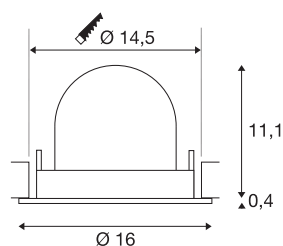

TECHNISCHE SPECIFICATIES

Art.nr.:	1005999
Aantal verschillende lichtopeningen	1
Secundaire stroom / secundaire spanning	700mA
Hoogte	11.5 cm
Diameter	16 cm
Inbouwdiameter	14.5 cm
Inbouwdiepte	11.5 cm
Nettogewicht	0.6 kg
Brutogewicht	0.642 kg
Veiligheidsklasse	III
Montage	Inbouw
Montagebeschrijving	Plafond
Wattage	25.4 W
Lumen	2150 lm
Lichtkleurtemperatuur	3000 Kelvin
Stralingshoek	55 °
Kleur	zwart
CRI	90
UGR ≤	22
BIG WHITE pagina	55