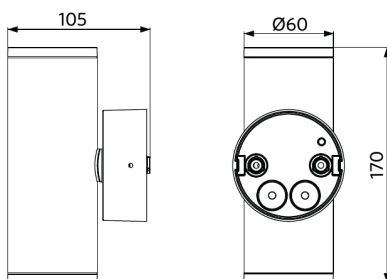

10
kWh/1000h

2019/2015

Maatschets (mm)

LEDWallSpot-E Rd60

Fotometrische gegevens