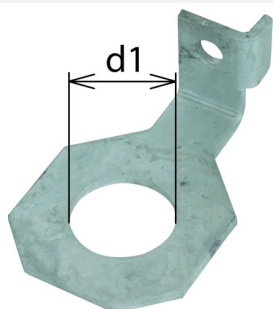

AB EXFS IF1 W 30 (923 330)

Type	AB EXFS IF1 W 30
Part No.	923 330
Design	angled
Material	St/tZn
Borehole diameter d1	30mm
Weight	178 g
Customs tariff number (Comb. Nomenclature VAE)	85369095
GTIN	4013364150829
PU	1 Stk