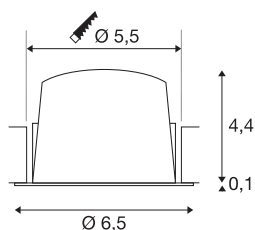

TECHNISCHE SPECIFICATIES

Art.nr.:	1005520
Secundaire stroom / secundaire spanning	200mA
Hoogte	4.5 cm
Diameter	6.5 cm
Inbouwdiameter	5.5 cm
Inbouwdiepte	11 cm
Nettogewicht	0.09 kg
Brutogewicht	0.096 kg
IP-code	IP 20 / IP 44
Veiligheidsklasse	III
Slagvastheidsklasse	IK02
Slagvastheid	0,2 Joule
Montage	Inbouw
Montagebeschrijving	Plafond
Wattage	7 W
Lumen	670 lm
Lichtkleurtemperatuur	3000 Kelvin
Stralingshoek	40 °
Kleur	zwart
CRI	90
UGR ≤	22
LXXBXX gegevens	L80B50