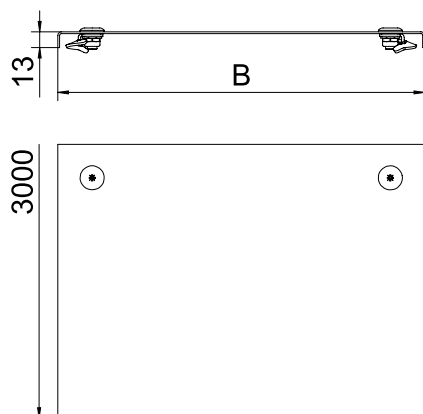

### Pamatdati

Art.-Nr.	6052908
Tips	DRL 300 A2
Apzīmējums 1	Vāks ar pagr.sviru
Apzīmējums 2	kabeļu reņem un kabeļu trepem
Ražotājs	OBO
Dimensija	300x3000
Materiāls	Nerūsējošais tērauds, materiāls 1.4301
Materiāla saīsinājums	A2
Virsmas	neizolēts, apstrādāts
Virsmas saīsinājums	2B
Mazākā VK vienība (VG)	3,00 m
Svars	262,24 kg/100 m

## Tehniskie dati

Garums	3.000,00 mm
Platums	300,00 mm
Malas augstums	35,00 mm
Izmērs B	300,00 mm
Izmērs H	15,00 mm
Pagriežamo sviru skaits	6,00 stundas
Stiprinājuma veids	Slēdzene ar grozāmu aizbīdni
Loksnes biezums	1,00 mm
Piemērots kabeļu renei	<input checked="" type="checkbox"/>
Piemērots režģveida renei	<input type="checkbox"/>
Piemērots kabeļu trepēm	<input checked="" type="checkbox"/>
Piemērots funkciju nodrošināšanai	<input type="checkbox"/>
Nerūsējošs tērauds, kodināts	<input type="checkbox"/>