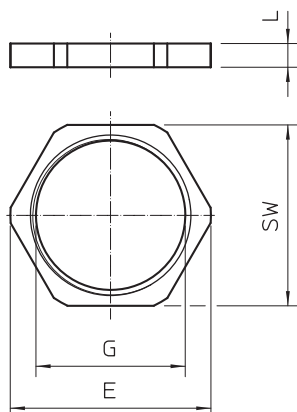

Tehnisko datu lapa

Kabeļu izeja, misiņa pretuzgrieznis

Art.-Nr. 2091623

Pretuzgriežņi atb. DIN 46319 ar metrisku vītņi atb. IEC 423.

* Cenas atb. DEL pierakstam.

CuZn	Misiņš
N	niķelēta

Pamatdati

Art.-Nr.	2091623
Tips	169 MS M20
Apzīmējums 1	Uzgrieznis
Dimensija	M20
Materiāls	Misiņš
Materiāla saīsinājums	CuZn
Virsmas saīsinājums	niķelēta
Virsmas saīsinājums	N
Mazākā VK vienība (VG)	100,00 gab.
Svars	0,58 kg/100 gab.

Tehniskie dati

Izmērs E	25,60 mm
Izmērs L	3,00 mm
SW	24,00 mm
Vītnes veids	metrisk
Vītne	M20 x 1,5
Vītnes iekšējais izmērs, metrisk/PG	20,00
Stiegrots ar stikla šķiedru	<input type="checkbox"/>
Nesatur halogēnus	<input type="checkbox"/>
Triecienizturīgs	<input type="checkbox"/>