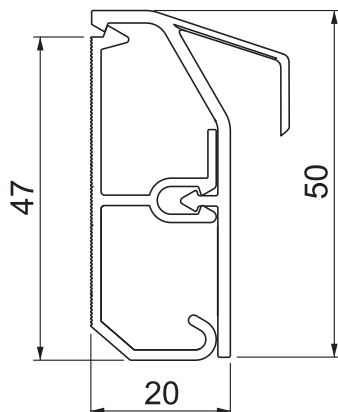

Tehnisko datu lapa

Grīdlīstes kanāls SLT 2050

Preces Nr. 6132218

Grīdlīstes kanāls SL-T slēptai vadu pievilkšanai iekštelpās. Kanālu apakšējo daļu krāsa ražošanas ietekmē var atšķirties.

Ar nofiksējamu augšējo un apakšējo daļu ar perforētu pamatni montāžai tieši pie sienas. Virziena maiņu veiciet ar fasondetāļu un kanāla galus aizveriet ar gala elementiem. Ierīču kārba strāvas un datu pārsūtīšanas tehnikas montāžai. Ar tepiķa listi tīram noslēgumam.

PVC Polivinilhlorīds

Izstrādājuma apraksts, standarti	Pārbaudīts atbilstoši DIN EN 50085-1 un DIN EN 50085-2-1.
Produkta apraksts Piegādes komplekts	Apakšējā un augšējā daļa kā komplekts iepakotas kastē. Kanāla savienojumi jāpasūta atsevišķi.

Pamatdati

Art.-Nr.	6132218
Tips	SLT 2050 rws
Krāsa	dzidri balts
RAL numurs	9010
Materiāls	Polivinilhlorīds
Materiāla saīsinājums	PVC
Mazākā VK vienība (VG)	2 m
Svars	45,70 kg/100 m

Tehniskie dati

Garums	2.000,00 mm
Platums	50,00 mm
Augstums	20,00 mm
Fiksēto starpsienu skaits	1
Dekors	bez
Vāka blīvēšanas mēlīte	bez
Ar paklāja listi	<input checked="" type="checkbox"/>
Grīdā izveidoti caurumi montāžas vajadzībām	<input checked="" type="checkbox"/>
Derīgais šķērsriezums	580,00 mm ²
Nesatur halogēnus	<input type="checkbox"/>
Aizsargplēve	<input type="checkbox"/>