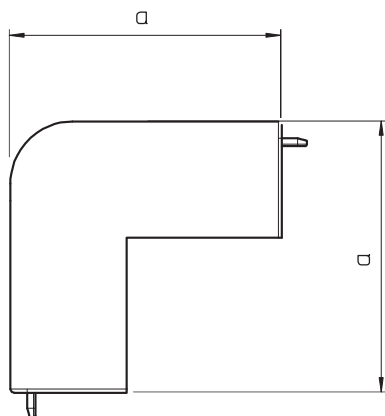

# Tehnisko datu lapa

Ārējā stūra vāks, kanāla tipam WDK 60210

Art.-Nr. 6192386

Ārējais stūris WDK kanālu virziena maiņai.

**PVC** Polivinilhlorīds

Produkta papildu apraksts 1 Fasondetāļas visbiežāk ir izgatavotas kā pārsega fasondetāļas.

## Pamatdati

Art.-Nr.	6192386
Tips	WDK HA60210RW
Apzīmējums 1	Ārēja stūra vāks
Dimensija	60x210mm
Krāsa	dzidri balts
RAL numurs	9010
Materiāls	Polivinilhlorīds
Materiāla saisinājums	PVC
Mazākā VK vienība (VG)	2,00 gab.
Svars	20,36 kg/100 gab.

# Tehnisko datu lapa

Ārējā stūra vāks, kanāla tipam WDK 60210

Art.-Nr. 6192386

## Tehniskie dati

Garums	100,00 mm
Platums	210,00 mm
Augstums	60,00 mm
Izmērs H	210,00 mm
Attālums a	100,00 mm
Izpildījums	Apvalka detaļa
Stiprinājuma veids	uzstiprināms
sarkans; RAL 3000	60 x 210
Piemērots funkciju nodrošināšanai	<input type="checkbox"/>
Nesatur halogēnus	<input type="checkbox"/>
kanāla dziļums	60,00 mm
Aizsargplēve	<input type="checkbox"/>
dzeltens; RAL 1021	<input checked="" type="checkbox"/>
Leņķa diapazons	90,00 - 90,00 °