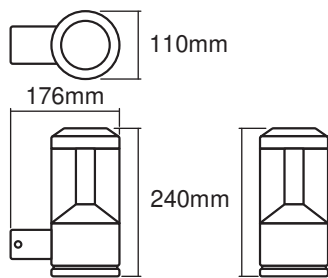

### Fotometrische gegevens

Lichtstroom	610 lm
Totale lichtstroom van ingesloten lichtbronnen	900 lm
Lichtstroom efficiëntie	50 lm/W
Kleurtemperatuur	3000 K
Lichtkleur	Warm White
Kleurweergave-index Ra	> 80
Standaardafwijking van kleurproeven	$\leq 6$ sdc <sub>m</sub>
Flikkerwaarde Pst LM	-
Stroboscoopeffect waarde SVM	-
Fotobiologische veiligheidsgroep EN62778	RG0
Stralingshoek	360 °

### AFMETINGEN & GEWICHT

Lengte	176,00 mm
Breedte	110,00 mm
Hoogte	240,00 mm
Product gewicht	1300,00 g