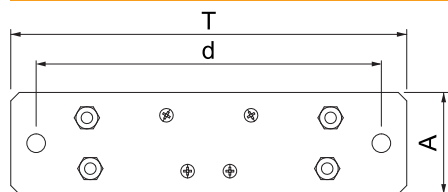

Tehnisko datu lapa

Pretplāksnes samazināšanas elements 0711

Art.-Nr. 7216395

Adaptēra plāksne simetriska samazinājuma nozarojuma BSKM-RE 0711 iekarinātai montāžai, ar iespēji ievietot vītņstieņus M10, ar uzgriežņiem.

St	Tērauds
FS	cinkots

Pamatdati

Art.-Nr.	7216395
Tips	BSKM-RG 0711 FS
Dimensija	70x110
Materiāls	Tērauds
Materiāla saīsinājums	St
Virsmas	cinkots
Virsmas atbilstošā DIN	DIN EN 10346
Virsmas saīsinājums	FS
Mazākā VK vienība (VG)	1,00 gab.
Svars	37,32 kg/100 gab.

Tehniskie dati

Izmērs A	60,00 mm
Izmērs d	204,00 mm
Izmērs T	234,00 mm
Uguns izplatību ierobežojošu kanālu sistēmām paredzēto pieredumu veids	Pretplāksne gala elementam