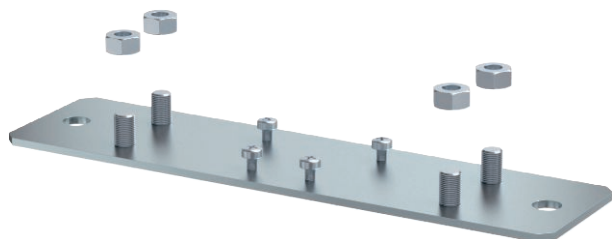

Tehnisko datu lapa

Pretplāksnes samazināšanas elements 0711

Art.-Nr. 7216395

Adaptēra plāksne simetriska samazinājuma nozarojuma BSKM-RE 0711 iekarinātai montāžai, ar iespēji ievietot vītņstieņus M10, ar uzgriežņiem.

St	Tērauds
FS	cinkots

Pamatdati

Art.-Nr.	7216395
Tips	BSKM-RG 0711 FS
Dimensija	70x110
Materiāls	Tērauds
Materiāla saīsinājums	St
Virsmas	cinkots
Virsmas atbilstošā DIN	DIN EN 10346
Virsmas saīsinājums	FS
Mazākā VK vienība (VG)	1,00 gab.
Svars	37,32 kg/100 gab.

Tehniskie dati

Izmērs A	60,00 mm
Izmērs d	204,00 mm
Izmērs T	234,00 mm
Uguns izplatību ierobežojošu kanālu sistēmām paredzēto pieredumu veids	Pretplāksne gala elementam