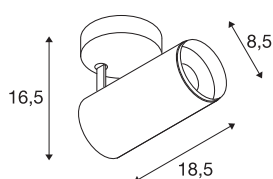

NUMINOS® SPOT DALI M

Indoor led plafondopbouwlamp wit/zwart 2700 K 60°

Het NUMINOS verlichtingssysteem van SLV combineert op een perfecte manier functie, design en techniek. Met verschillende downlights en spots zorgt u voor duizend lichtontwerpmogelijkheden. Zoals met de NUMINOS® SPOT DALI M led-plafondopbouwarmatuur voor binnen, die overtuigt door zijn hoogwaardige afwerkings- en lichtkwaliteit. De spot is ideaal voor gerichte accentverlichting of voor het verlichten van grotere oppervlakken. De plafondopbouwarmatuur overtuigt met een stroomverbruik van 20,1 Watt, een lichtintensiteit van 1885 lumen, een kleurtemperatuur van 2700 Kelvin en een kleurweergave-index van 90. De eenvoudige montage is dan slechts nog een formaliteit. Wanneer kiest u voor NUMINOS van SLV: de modulaire diversiteit wacht op u?

TECHNISCHE SPECIFICATIES

Art.nr.:	1004488
Primaire nominale spanning	220-240V ~50/60Hz mA/V
Secundaire stroom / secundaire spanning	500mA
Lengte	18.5 cm
Hoogte	16.5 cm
Diameter	8.5 cm
Nettogewicht	0.89 kg
Brutogewicht	1.19 kg
Veiligheidsklasse	I
Montage	Opbouw
Montagebeschrijving	Plafond
Dimbaar	Ja
Dimtechniek	DALI
Wattage	20.1 W
Lumen	1885 lm
Lichtkleurtemperatuur	2700 Kelvin
Stralingshoek	60 °
Kleur	wit
CRI	90
UGR ≤	22
LXXBXX gegevens	L80B50
Levensduur	50000 h