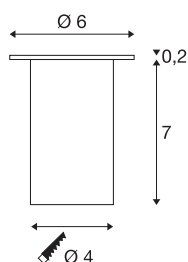

## TRAIL-LITE 60

outdoor vloerinbouwarmatuur, led, 3000 K, IP65, roestvrij staal 316, glas inleg gesatineerd

De met meerdere leds uitgeruste vloer- en wandinbouwarmatuur TRAIL-LITE 60 kan waardoor beveiligingsklasse IP65 ook in de buitenlucht worden gebruikt. Als alternatieven zijn andere lichtkleuren plus gesatineerde of gefacetteerde afdekgelazen beschikbaar. Voor een eenvoudige montage bevindt zich een inbouwkoker in de leveringsomvang. De armatuur wordt via de toevoer naar een afzonderlijk verkrijgbare, conventionele 12 V laagspanningstransformator aangesloten. Deze lamp bevat ingebouwde ledlampen.

## TECHNISCHE SPECIFICATIES

Art.nr.:	227462
Primaire nominale spanning	12V ~50/60Hz mA/V
Inbouwdiameter	4 cm
Inbouwdiepte	7 cm
Nettogewicht	0.157 kg
Brutogewicht	0.188 kg
IP-code	IP 65
Veiligheidsklasse	III
Slagvastheidsklasse	IK08
Montage	Inbouw
Montagebeschrijving	Vloer,Wand
Lumen	10 lm
Lichtkleurtemperatuur	3000 Kelvin
Kleur	roestvrij staal
CRI	80
LXXBXX gegevens	L70B50
Levensduur	20000 h
BIG WHITE pagina	724