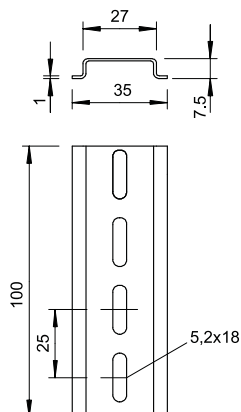

## U profila sliede, perforēta

Art.-Nr. 1115804

**OBO**  
BETTERMANN

U profila sliede 35 x 7,5 mm atbilstoši DIN EN 60715 (agrāk DIN EN 50022).

<b>St</b>	Tērauds
<b>FS</b>	cinkots

### Pamatdati

Art.-Nr.	1115804
Tips	2069 L 2M FS
Apzīmējums 1	DIN sliede
Apzīmējums 2	perforēta
Dimensija	2000x35x7,5
Materiāls	Tērauds
Materiāla saīsinājums	St
Virsmā	cinkots
Virsmā atbilstoši DIN	DIN EN 10346
Virsmas saīsinājums	FS
Mazākā VK vienība (VG)	2,00 m
Svars	33,28 kg/100 m

### Tehniskie dati

Garums	2.000,00 mm
Platums	35,00 mm
Augstums	7,50 mm
Izmēri P x A	35 x 7,5 mm
Izpildījums	perforēts
Sliežu pielietojums	Nesošā sliede DIN EN 60715
Materiāla biezums	1,00 mm
saišķis	50,00 m
Urbo caurumu attālums vidū	25,00 mm
Cauruma forma	Garens caurums
Ar perforāciju	<input checked="" type="checkbox"/>