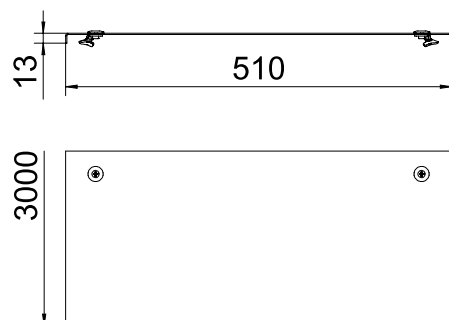

Tehnisko datu lapa

Vāks ar grozāmu aizbīdni

Art.-Nr. 6227457

Vāks ar pagriežamiem aizslēgiem gara laiduma kabelu renei un gara laiduma kabelu trepēm ar malas augstumu 110 un 160 mm.

St	Tērauds
FS	cinkots

Produkta papildus teksta norādījumi	Perpendikulārs robojums no 500 mm platuma.
Produkta papildu apraksts 1	Paaugstinātas vēja slodzes gadījumā montāžas vietā ir jāveic drošības pasākumi.

Pamatdati

Art.-Nr.	6227457
Tips	WDRL 1116 50 FS
Apzīmējums 1	Vāks ar pagr.sviru
Apzīmējums 2	lieliem attal. 110 un 160
Ražotājs	OBO
Dimensija	500x3000
Materiāls	Tērauds
Materiāla saīsinājums	St
Virsmas	cinkots
Virsmas atbilstoši DIN	DIN EN 10346
Virsmas saīsinājums	FS
Mazākā VK vienība (VG)	3,00 m
Svars	623,00 kg/100 m

Tehnisko datu lapa

Vāks ar grozāmu aizbīdņi

Art.-Nr. 6227457

Tehniskie dati

Garums	3.000,00 mm
Platums	500,00 mm
Malas augstums	110,00 mm
Izmērs B	500,00 mm
Izmērs H	15,00 mm
Izmērs L	3.000,00 mm
Pagriežamo sviru skaits	6,00 stundas
Stiprinājuma veids	Slēdzene ar grozāmu aizbīdņi
Loksnes biezums	1,50 mm
Piemērots kabeļu renei	<input checked="" type="checkbox"/>
Piemērots režģveida renei	<input type="checkbox"/>
Piemērots kabeļu trepēm	<input checked="" type="checkbox"/>
Piemērots funkciju nodrošināšanai	<input type="checkbox"/>
Nerūsējošs tērauds, kordināts	<input type="checkbox"/>