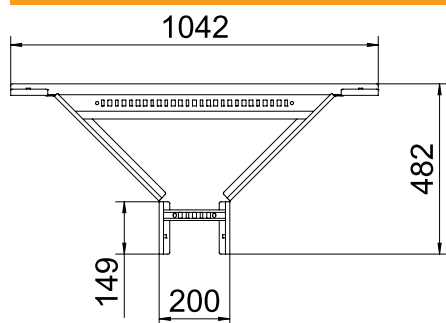

Tehnisko datu lapa

Montāžas/atzarojuma detaļa 60

Art.-Nr. 6225850

Montāžas/atzarojuma detaļa ar piemērinātu spraisli izmantošanai pie kabeļu trespēm, kuru malas augstums ir 60 mm.

| | |
|-----------|---------|
| St | Tērauds |
| FS | cinkots |

Produkta papildus teksta norādījumi

Attiecīgie savienotāji ir pasūtāmi atsevišķi.

Pamatdati

| | |
|------------------------|--------------------|
| Art.-Nr. | 6225850 |
| Tips | LAA 620 R3 FS |
| Dimensija | 60x200 |
| Materiāls | Tērauds |
| Materiāla saīsinājums | St |
| Virsmas | cinkots |
| Virsmas atbilstoši DIN | DIN EN 10346 |
| Virsmas saīsinājums | FS |
| Mazākā VK vienība (VG) | 1,00 gab. |
| Svars | 306,00 kg/100 gab. |

Tehniskie dati

| | |
|-----------------------------------|--------------------------|
| Platums | 200,00 mm |
| Malas augstums | 60,00 mm |
| Izmērs B | 200,00 mm |
| Izmērs R | 300,00 mm |
| Savienotāja izpildījums | bez savienotāja |
| Spraisļu izpildījums | Caurumots profils |
| Sānu malas konstrukcija | plakans profils |
| Piemērots funkciju nodrošināšanai | <input type="checkbox"/> |
| Metāla biezums | 1,50 mm |
| Nerūšējošs tērauds, kodināts | <input type="checkbox"/> |
| Gara laiduma izpildījums | <input type="checkbox"/> |