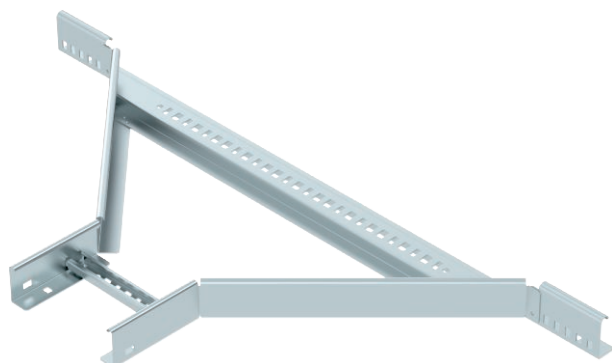

Tehnisko datu lapa

Montāžas/atzarojuma detaļa 60

Art.-Nr. 6225850

Montāžas/atzarojuma detaļa ar piemērinātu spraisli izmantošanai pie kabeļu trespēm, kuru malas augstums ir 60 mm.

| | |
|-----------|---------|
| St | Tērauds |
| FS | cinkots |

Produkta papildus teksta norādījumi

Attiecīgie savienotāji ir pasūtāmi atsevišķi.

Pamatdati

| | |
|------------------------|--------------------|
| Art.-Nr. | 6225850 |
| Tips | LAA 620 R3 FS |
| Dimensija | 60x200 |
| Materiāls | Tērauds |
| Materiāla saīsinājums | St |
| Virsmas | cinkots |
| Virsmas atbilstoši DIN | DIN EN 10346 |
| Virsmas saīsinājums | FS |
| Mazākā VK vienība (VG) | 1,00 gab. |
| Svars | 306,00 kg/100 gab. |

Tehniskie dati

| | |
|-----------------------------------|--------------------------|
| Platums | 200,00 mm |
| Malas augstums | 60,00 mm |
| Izmērs B | 200,00 mm |
| Izmērs R | 300,00 mm |
| Savienotāja izpildījums | bez savienotāja |
| Spraisļu izpildījums | Caurumots profils |
| Sānu malas konstrukcija | plakans profils |
| Piemērots funkciju nodrošināšanai | <input type="checkbox"/> |
| Metāla biezums | 1,50 mm |
| Nerūšējošs tērauds, kodināts | <input type="checkbox"/> |
| Gara laiduma izpildījums | <input type="checkbox"/> |