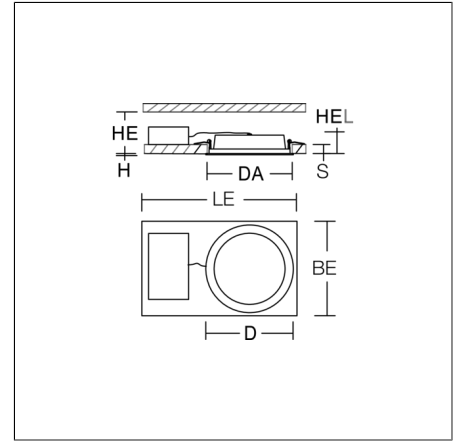

# TOLEDO FLAT+ round

901807.002.19 | Inbouwdownlights

Inbouwdownlights  
4051859930600  
D 165, H 2

Plafondmontage (inbouw)  
wit

Flexibel, rond en multifunctioneel inbouw-downlight. Behuizing plaatstaal gepoedercoat. Armatuur Raam aluminium, gepoedercoat. Lightguide en diffuser van niet-vergelend PMMA opaal mat. LED Backlight technologie voor een homogene verlichting van het hele lichtgevende vlak. MultiColour: met schakelement kleurtemperatuur 3000 K of 4000 K individueel instelbaar. Af fabriek ingesteld op 4000 K. MultiLumen: Instelbaarheid van de lumenstroom in 4 niveaus. Af fabriek ingesteld op trap 2. Geschikt voor Plafondmontage (inbouw). Plafondbevestiging d.m.v. veersysteem. Geschikt voor directe afdekking met warmte-isolerend materiaal (geldt alleen voor de lagere lumen). Inclusief extern schakelapparaat met connectiekabel 250 mm lengte. Aangesloten HF-bewegingsmelder in aparte apparaatbox. Eenvoudige instelling via toetsen. Instelbare functies: Houddtijd: 5 sec. - 15 min., in 4 standen instelbaar. Detectiehoek 30°-150°. Reikwijdte: tot 10 m; in 4 stappen instelbaar.