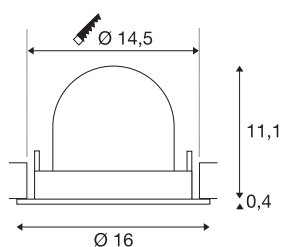

TECHNISCHE SPECIFICATIES

| | |
|---|-------------|
| Art.nr.: | 1006020 |
| Aantal verschillende lichtopeningen | 1 |
| Secundaire stroom / secundaire spanning | 700mA |
| Hoogte | 11.5 cm |
| Diameter | 16 cm |
| Inbouwdiameter | 14.5 cm |
| Inbouwdiepte | 11.5 cm |
| Nettogewicht | 0.6 kg |
| Brutogewicht | 0.642 kg |
| Veiligheidsklasse | III |
| Montage | Inbouw |
| Montagebeschrijving | Plafond |
| Wattage | 25.4 W |
| Lumen | 2350 lm |
| Lichtkleurtemperatuur | 4000 Kelvin |
| Stralingshoek | 20 ° |
| Kleur | wit |
| CRI | 90 |
| UGR ≤ | 22 |
| BIG WHITE pagina | 55 |