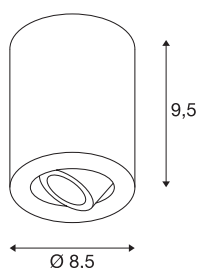

TRILEDO ROUND CL

plafondarmatuur, led, 3000 K, rond, mat zwart, 38°, 6,2W, incl. driver

De draai- en kantelbare plafondarmatuur TRILEDO ROUND CL is van aluminium vervaardigd en is verkrijgbaar in de behuizingskleuren wit, geborsteld aluminium en mat zwart. Met de aluminium lampenkop kunnen de lichtbundels individueel worden gericht. De uitrusting met een efficiënte COB LED met 6,2W en de meegeleverde led voeding maakt rechtstreekse aansluiting op 230 V netspanning mogelijk. Deze lamp bevat ingebouwde ledlampen.

TECHNISCHE SPECIFICATIES

Art.nr.:	113930
Primaire nominale spanning	100-240V ~50/60Hz mA/V
Secundaire stroom / secundaire spanning	350mA
Hoogte	9.5 cm
Diameter	8.5 cm
Nettogewicht	0.527 kg
Brutogewicht	0.63 kg
IP-code	IP 20
Veiligheidsklasse	I
Montage	Opbouw
Montagebeschrijving	Plafond
Wattage	7.6 W
Lumen	640 lm
Lichtkleurtemperatuur	3000 Kelvin
Stralingshoek	38 °
Kleur	zwart
CRI	80
LXXBXX gegevens	L70B50
Levensduur	40000 h
minimale omgevingstemperatuur	-20 °C
maximale omgevingstemperatuur	30 °C
BIG WHITE pagina	269