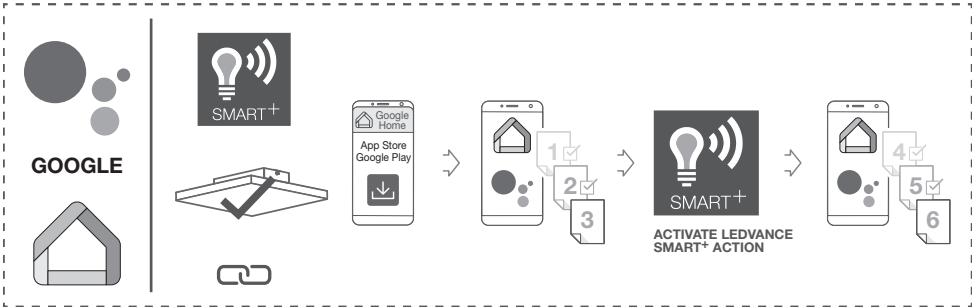

1

ON
OFF

2

3

4

SUN@HOME PLANON™ FRAMELESS

SUN@HOME PLANON™ FRAMELESS

OPTIONAL

SUN@HOME PLANON™ FRAMELESS

ⓐ Funktion „Biologischer Rhythmus“ aktivieren

ⓑ Activate Biological Rhythms Function

ⓒ Activer la fonction Rythmes biologiques

ⓓ Wochentage und Uhrzeiten anpassen

ⓔ Adapt days of the week and times of day