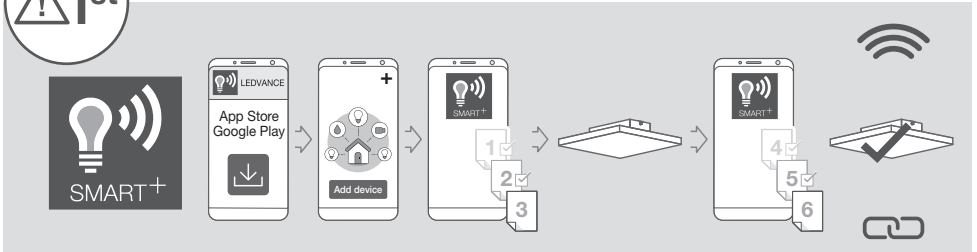

1

ON
OFF

2

3

4

SUN@HOME PLANON™ FRAMELESS

SUN@HOME PLANON™ FRAMELESS

OPTIONAL

SUN@HOME PLANON™ FRAMELESS

ⓐ Funktion „Biologischer Rhythmus“ aktivieren

ⓑ Activate Biological Rhythms Function

ⓒ Activer la fonction Rythmes biologiques

ⓓ Wochentage und Uhrzeiten anpassen

ⓔ Adapt days of the week and times of day